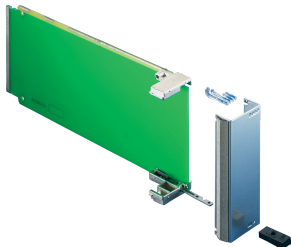

Módulo AMC con mango de tirón, AMC.0 R2.0

Panel frontal AdvancedMC que incluye mecanismo de manija y junta EMC para módulos AMC.0 Rev. 2,0.

CERTIFICACIONES

CARACTERÍSTICAS

De acuerdo con la especificación AMC.0 R2.0

Para instalación en chasis MicroTCA o portadores AdvancedMC (por ejemplo, portadores convencionales, cutaway e híbridos)

ESPECIFICACIONES

- Familia de productos:** AdvancedMC
Tipo: Módulo de relleno
Tipo de producto: Módulo de sistema

Table 1/1

Número de catálogo	Altura	Característica de diseño	Material	Acabado	Cantidad del paquete
20849-127	73.8mm	Compacto	Acero inoxidable		1
20849-268	73.8mm	Tamaño medio	Aluminio	Pasivado	1
20849-269	148.8mm	Tamaño medio	Aluminio	Pasivado	1
20849-271	148.8mm	Tamaño completo	Aluminio	Pasivado	1
20849-132	148.8mm	Tamaño completo	Acero inoxidable		1