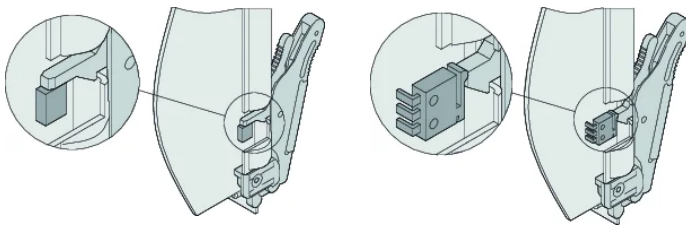

Número de catálogo	Material	Acabado	Cantidad del paquete	Acabado frontal	Acabado trasero	Fondo (D)
20818-161	Acero inoxidable		1	Crudo	Crudo	1mm
20818-170	Aluminio	Pasivado	1	Crudo	Crudo	1mm

Table 2/2

Número de catálogo	Altura (H)	Anchura (W)
20818-160	323.15mm	28.95mm
20818-169	323.15mm	28.95mm
20818-161	323.15mm	28.95mm
20818-170	323.15mm	28.95mm

DIAGRAMAS

ADVERTENCIA

Los productos nVent deben instalarse y usarse solo como se indica en las hojas de instrucciones y materiales de capacitación del producto nVent. Instruction sheets are available at www.nvent.com and from your nVent customer service representative. La instalación incorrecta, el mal uso, la aplicación incorrecta u otras fallas en el seguimiento completo de las instrucciones y advertencias de nVent pueden causar el mal funcionamiento del producto, daños a la propiedad, lesiones corporales graves y la muerte y/o anular la garantía.

North America

All locations
+1.763.422.2661
Chat with us:
nvent.com/schroff

Europe

Straubenhardt, Germany
+49.7082.794.0
Betschdorf, France
+33.3.88.90.64.90
Warsaw, Poland
+48.22.209.98.35
Assago, Italy
+39.02.932.7141
Chat with us:
nvent.com/schroff

Asia

Shanghai, China
+86.21.2412.6943
Qingdao, China
+86.532.8771.6101
Singapore
+65.6768.5800
Shin-Yokohama, Japan
+81.45.476.0271
Chat with us:
nvent.com/schroff

Middle East & India

Dubai, United Arab Emirates
+971.4.378.1700
Bangalore, India
+91.80.6715.2001
Istanbul, Turkey
+90.216.250.7374
Chat with us:
nvent.com/schroff

Nuestra poderosa cartera de marcas:

CADDY ERICO HOFFMAN ILSCO SCHROFF TRACHTE