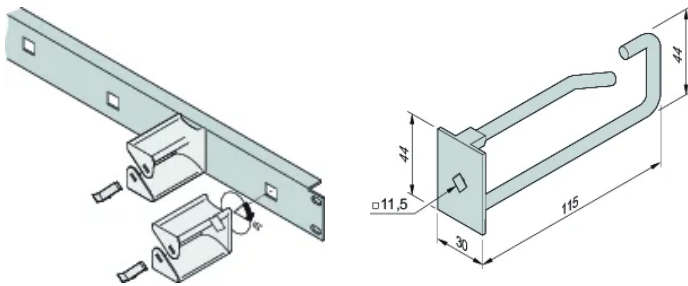

Número de catálogo	Material	Fondo (D)	Cantidad del paquete	Color	Acabado	Altura (H)
60118-474	Acero, Poliamida	120.3mm	5		Zinc plateado	44mm

Table 2/2

Número de catálogo	Longitud (L)	Tipo de cable
60118-473	80mm	Doble
60118-457	115mm	Individual
60118-459	100mm	Individual
60118-458	55mm	Individual
60118-474	115mm	Doble

DIAGRAMAS

ADVERTENCIA

Los productos nVent deben instalarse y usarse solo como se indica en las hojas de instrucciones y materiales de capacitación del producto nVent. Instruction sheets are available at www.nvent.com and from your nVent customer service representative. La instalación incorrecta, el mal uso, la aplicación incorrecta u otras fallas en el seguimiento completo de las instrucciones y advertencias de nVent pueden causar el mal funcionamiento del producto, daños a la propiedad, lesiones corporales graves y la muerte y/o anular la garantía.

North America

All locations
+1.763.422.2661
Chat with us:
nvent.com/schroff

Europe

Straubenhardt, Germany
+49.7082.794.0
Betschdorf, France
+33.3.88.90.64.90
Warsaw, Poland
+48.22.209.98.35
Assago, Italy
+39.02.932.7141
Chat with us:
nvent.com/schroff

Asia

Shanghai, China
+86.21.2412.6943
Qingdao, China
+86.532.8771.6101
Singapore
+65.6768.5800
Shin-Yokohama, Japan
+81.45.476.0271
Chat with us:
nvent.com/schroff

Middle East & India

Dubai, United Arab
Emirates
+971.4.378.1700
Bangalore, India
+91.80.6715.2001
Istanbul, Turkey
+90.216.250.7374
Chat with us:
nvent.com/schroff

Nuestra poderosa cartera de marcas:

CADDY ERICO HOFFMAN ILSCO SCHROFF TRACHTE