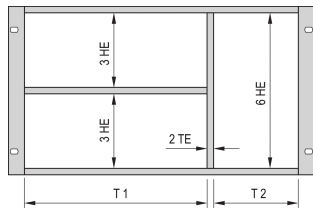

Kit de montaje combinado para chasis

El montaje combinado permite la opción de dividir un subrack o caja de 6 U alto en secciones de 2 x 3 U y 6 U. Diferentes versiones están disponibles.

CERTIFICACIONES

CARACTERÍSTICAS

Diseñado para aceptar Euroboards (100 mm de alto) y Euroboards dobles (233,35 mm de alto)

Subdivisión de la zona de concentración de 6 U en: 2 x 3 U, 1 x 6 U

ESPECIFICACIONES

Altura del rack:	6U
Tipo:	Combinados
Familia de productos:	EuropacPRO
Tipo de producto:	Kit de montaje
Compatible con:	Subpistas

Table 1/1

Número de catálogo	Cantidad del paquete	Ancho del rack 1	Ancho del rack 2	Material
24562-440	1	40HP	42HP	Aluminio, Aleación de zinc
24562-442	1	42HP	40HP	Aluminio, Aleación de zinc
24562-484	1	84HP		Aluminio, Aleación de zinc
24562-420	1	20HP	62HP	Aluminio, Aleación de zinc

Número de catálogo	Cantidad del paquete	Ancho del rack 1	Ancho del rack 2	Material
24562-463	1	63HP	19HP	Aluminio, Aleación de zinc

DETALLES ADICIONALES DEL PRODUCTO

Por favor ordene por separado: Panel frontal 6 U, 2 HP para cubrir el puntal.