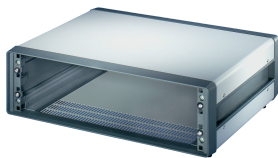

Comptec 19" estuche de escritorio, sin blindaje

El estuche nVent SCHROFF Comptec es compatible con un gabinete de 19" y se utiliza para albergar conjuntos como subracks de 19", bandejas de ventilador de 19" O paneles frontales de 19". Este caso también se utiliza típicamente para aplicaciones de escritorio.

CERTIFICACIONES

CARACTERÍSTICAS

Estuche de escritorio (preinstalado)

Sin blindaje

Ranuras de ventilación en placa base

Marcos delanteros y traseros en die-cast Al

Cubierta superior, placa base y panel trasero en acero

Cumple con DIN EN 62368-1

ESPECIFICACIONES

- Tipo de producto:** Caso
- Tipo:** Caso para 19" Subrack y 19" chasis
- Familia de productos:** Comptec

Table 1/2

Número de catálogo	Altura del rack	Altura	Ancho del rack	Fondo	Material	Cantidad del paquete
10225-615	6U	286mm	84HP	400mm	Aluminio, Acero	1