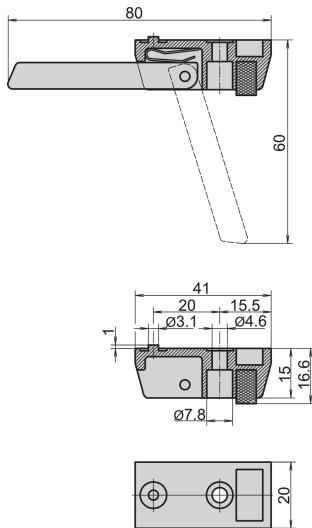

Die Cast Foot

Los pies de punta del material fundido de aluminio permiten el montaje en la placa inferior de una caja. Disponible con o sin función tip-up. Color RAL 9006 Aluminio Blanco.

CERTIFICACIONES

CARACTERÍSTICAS

El posicionamiento del caso está asegurado por inserciones de goma antideslizantes

Se puede utilizar en lugar de pies estándar

Capacidad de carga: 50 kg por pie, peso máximo de la caja 40 kg