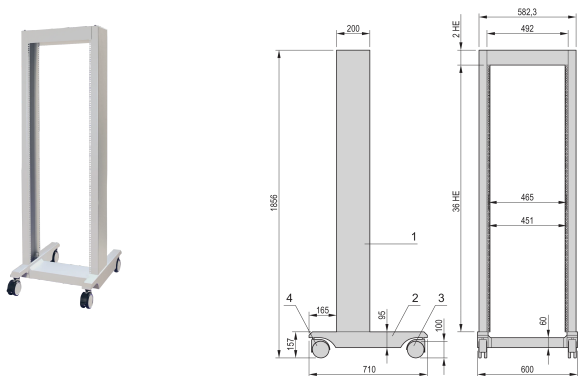

## NÚMERO DE CATÁLOGO

**10117-498**

Rack de bastidor abierto con capacidad de carga de 200 kg y profundidad de chasis recomendada de hasta 400 mm, ideal para aplicaciones de electrónica general, pruebas y medición, audio/vídeo y radiodifusión.

## CARACTERÍSTICAS

Capacidad de carga estacionaria 200 kg en un centro de gravedad definido en el centro del bastidor del laboratorio

Recomendado máx. Profundidad de chasis 400 mm

## ATRIBUTOS DEL PRODUCTO

Tipo de producto: Rack

Familia de productos: Labrack

Material del bastidor: Acero

Altura del rack: 36U

Altura: 1856mm

Anchura: 600mm

Fondo: 710mm

Carga estática: 200kg

De conformidad con: IEC 60297-3-100

Acabado: Polvo recubierto

Material: Aluminio; Acero

Net Weight: 48kg

Cantidad del paquete: 1