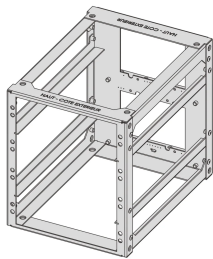

Rack a bordo 6 U, 36 HP

NÚMERO DE CATÁLOGO

10170-013

Adecuado para vibraciones continuas, golpes, altas temperaturas y alta humedad.

CERTIFICACIONES

CARACTERÍSTICAS

Para aplicaciones ferroviarias móviles

Adecuado para vibraciones continuas, golpes, altas temperaturas y alta humedad

Adecuado para subpistas SNCF de 1, 2 o 3 U (NF F61-005, CF 60-002)

La parte trasera está equipada para conectores estándar; la barra transversal puede ser codificada a medida para los pines de codificación SNCF

Barra transversal con canal de cable integrado

Varios bastidores se pueden apilar o montar en filas

Producido mediante un proceso de soldadura, certificado según EN 15085 (CL2)

Soldaduras de acero inoxidable pasivadas para evitar la corrosión

ATRIBUTOS DEL PRODUCTO

Familia de productos: A bordo Rack

Altura del rack: 6U

Altura: 290mm

Ancho del rack: 36HP

Anchura: 252.65mm

Cantidad del paquete: 1

De conformidad con: SNCF NFF 61005; SNCF NFF 60002