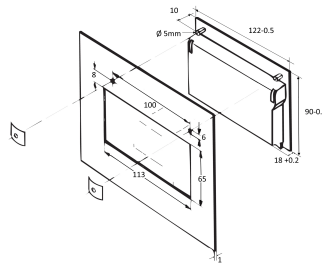

Manija de plástico plegable

NÚMERO DE CATÁLOGO

10505-014

Las manijas plegables se pueden utilizar en lugar de las manijas premontadas.

CERTIFICACIONES

CARACTERÍSTICAS

Capacidad de carga estática 20 kg/par

Lock-in en posición plegada y desplegada

Para la clase de protección de casos hasta IP 40

ATRIBUTOS DEL PRODUCTO

Tipo de producto: Manija

Tipo: Estático

Compatible con: Casos

Tipo de mango: Manija plegable

Material: Poliamida 6

Color: Gris

Carga estática: 20kg

Cantidad del paquete: 1

Net Weight: 0.088kg

DETALLES ADICIONALES DEL PRODUCTO

Tenga en cuenta que las entregas pueden realizarse en los SPQ indicados (SPQ, por ejemplo, 5 piezas, 10 piezas, 50 piezas, etc.). Diferentes cantidades de pedido (por ejemplo, 2 piezas) se pueden cambiar a la siguiente cantidad de entrega posible = Cantidad de paquete estándar.