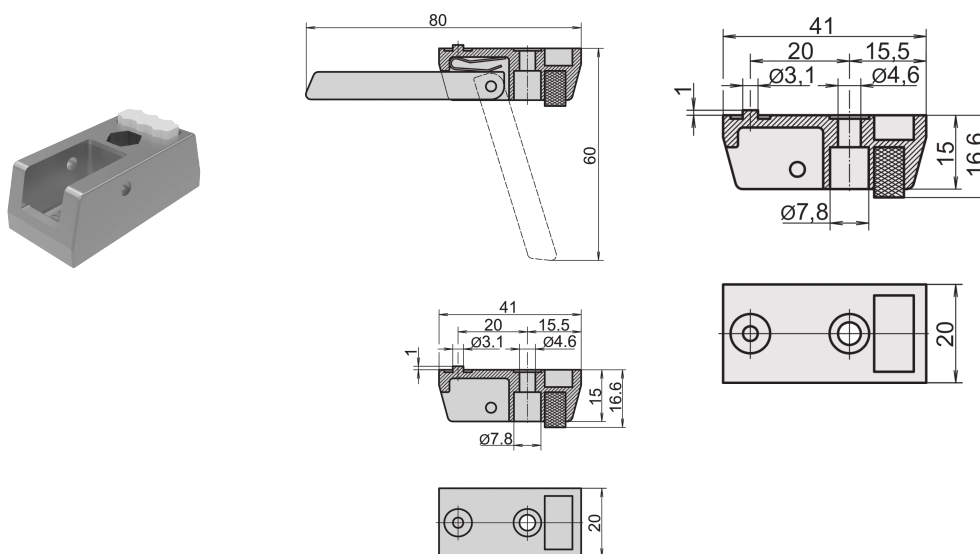

Die Cast Foot, Alu, sin Tip-up

NÚMERO DE CATÁLOGO

10603-001

Los pies de punta del material fundido de aluminio permiten el montaje en la placa inferior de una caja. Disponible con o sin función tip-up. Color RAL 9006 Aluminio Blanco.

CERTIFICACIONES

CARACTERÍSTICAS

El posicionamiento del caso está asegurado por inserciones de goma antideslizantes

Se puede utilizar en lugar de pies estándar

Capacidad de carga: 50 kg por pie, peso máximo de la caja 40 kg

Los agujeros de montaje se proporcionan en la cubierta inferior de los casos

ATRIBUTOS DEL PRODUCTO

Cantidad del paquete: 1

Color: Plata

Código de color: RAL 9006

Material: Aluminio

Familia de productos: RatiopacPRO; RatiopacPRO AIRE; CompacPRO; PropacPRO; InPac