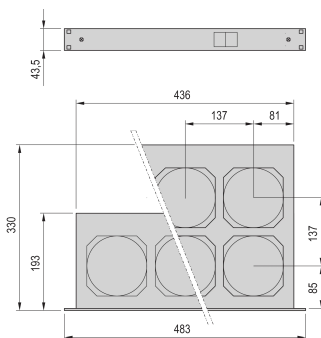

Unidad de ventilador de 19", 1 U, con interruptor frontal, 6 ventiladores, 230 VAC

NÚMERO DE CATÁLOGO

10713-112

Interruptor de red iluminado montado en el frente en los dispositivos de CA, junto con una salida de red trasera adicional; alivio de tensión mecánico para cables de entrada y salida de red.

CERTIFICACIONES

CARACTERÍSTICAS

Se puede adaptar a los subracks

Protección de contacto según DIN EN ISO 13857