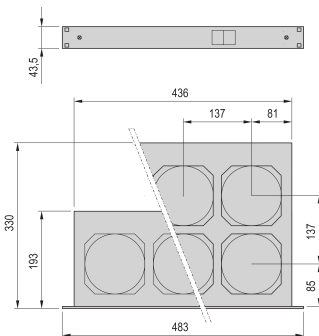

Unidad de ventilador de 19", 1 U, con interruptor frontal, 6 ventiladores, 115 VAC

NÚMERO DE CATÁLOGO

10713-114

Interruptor de red iluminado montado en el frente en los dispositivos de CA, junto con una salida de red trasera adicional; alivio de tensión mecánico para cables de entrada y salida de red.

CERTIFICACIONES

CARACTERÍSTICAS

Se puede adaptar a los subracks

Protección de contacto según DIN EN ISO 13857