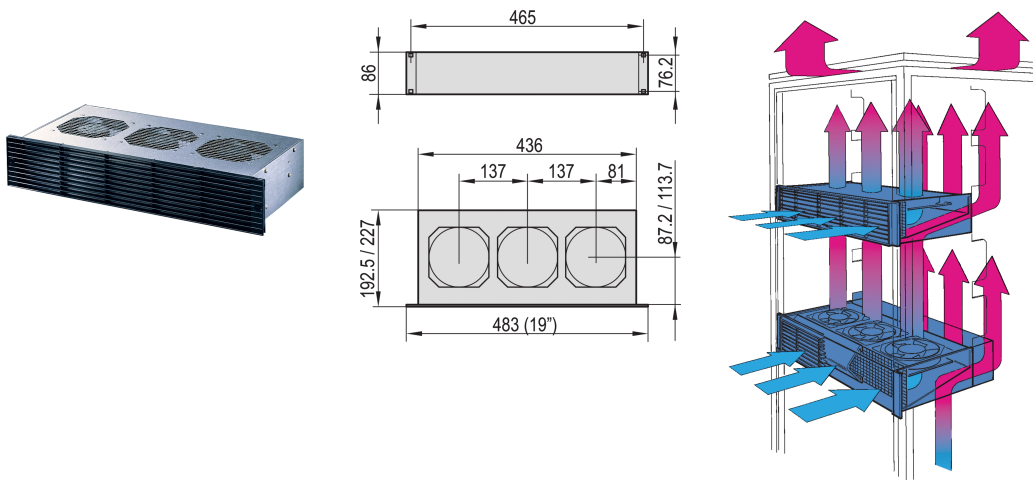

Ventilador de empujador de 19", 2 U, Axial, 230 VAC, profundidad de placa 220 mm, 445 - 530 m³h

NÚMERO DE CATÁLOGO

10713-526

Bandeja de ventilador con ventilador de empujador integrado.

CERTIFICACIONES

CARACTERÍSTICAS

Protección de contacto según DIN EN ISO 13857

El deflector de aire integrado evita la acumulación de calor en los conjuntos montados abajo

Se puede adaptar a los subracks

Opcionalmente con ventilador trasero adicional, 2 U, para enfriamiento activo de los conjuntos debajo del ventilador del empujador