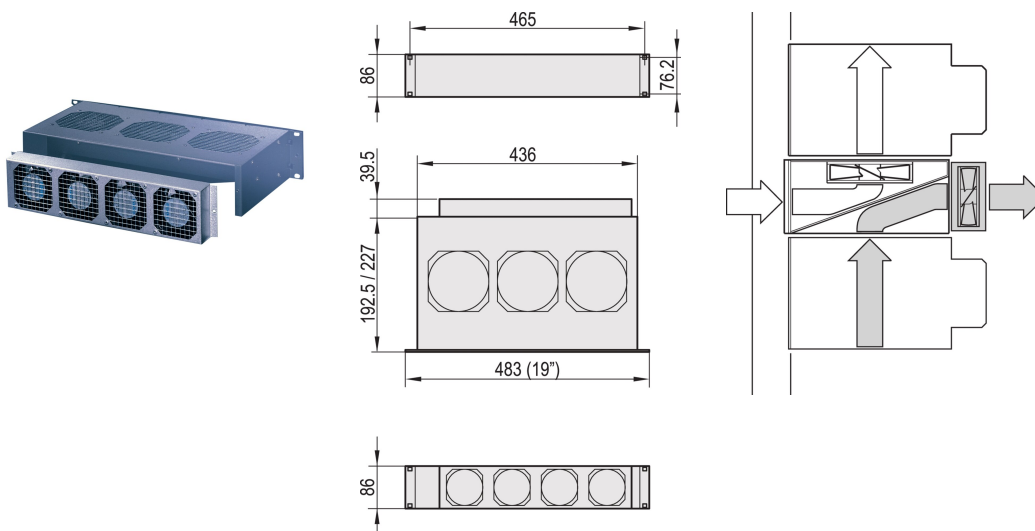

Unidad de ventilador con carcasa para ventilador de empujador de 19", 2 U, axial, 230 VAC

NÚMERO DE CATÁLOGO

10713-530

Ventilador suplementario (incorporado) con carcasa para el ventilador de empujador Schroff 2 U. No se necesita alimentación adicional de tensión: La conexión es a través de un ventilador de empujador de 19".

CERTIFICACIONES

CARACTERÍSTICAS

Espacio útil adicional de 2 U: Mediante el uso de un ventilador incorporado, los componentes montados debajo del ventilador empujador de 19" se pueden enfriar

No se necesita alimentación de voltaje adicional: La conexión es a través de un ventilador de empujador de 19", 2 U

ATRIBUTOS DEL PRODUCTO

Tipo de producto: Unidad de ventiladores

Tipo: Bandeja de ventilador

Color: Plata

Tensión de entrada de CA: 230V

Cantidad del paquete: 1

Net Weight: 1.817kg

ADVERTENCIA