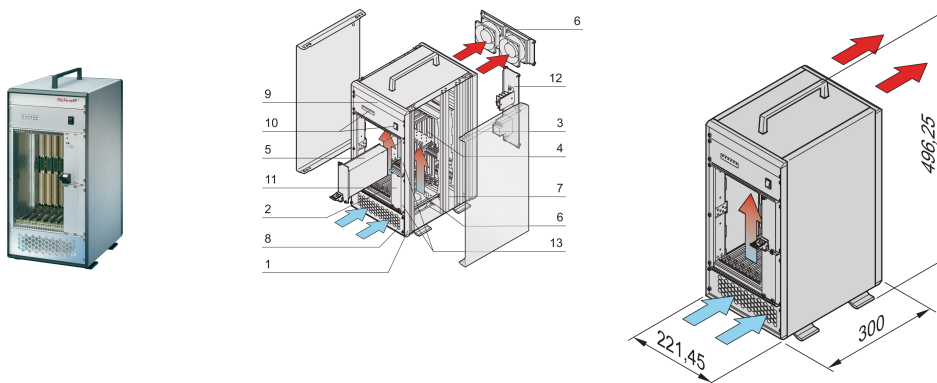

Sistema VME64x, Torre, 5 U, PSU enchufable

NÚMERO DE CATÁLOGO

10836-045

Sistema de torre VME64 para 7 placas VME64x 6 U, 160 mm. La potencia para el sistema se crea mediante una fuente de alimentación enchufable. Un módulo de control de ventilador monitorea los ventiladores, la temperatura y el voltaje.

CERTIFICACIONES

CARACTERÍSTICAS

Sistema de acuerdo con IEC 60297-3-101, 102, 103; IEEE 1101.1, 1101.10/11; placa trasera cumple con VITA 1,1-1997

PSU enchufable, factor de forma de 19", 300 W; opcionalmente se puede instalar una segunda PSU

Sistema para montaje estándar de placa con formato de placa, 6 U, 160 mm de profundidad y opción E/S trasera

Módulo de visualización para voltajes de funcionamiento DC, ventilador y alarma de temperatura

Opción para montar una unidad de unidad de DVD de 5,25"

ATRIBUTOS DEL PRODUCTO

Tipo de producto: Sistema

Número de ranuras: 7

Tipo: Torre

Tipo de panel posterior: 6 U VME64 Extensión

Transferencia de datos: VME64; VME2eSST