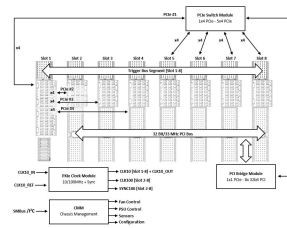

# Sistema PXI-Express, 4 U, 8 ranuras, Gen 3

## NÚMERO DE CATÁLOGO

14579-030

Chasis PXI Express de escritorio para un controlador de sistema PXI Express con hasta 16 HP y 7 tarjetas PXI o PXI Express con 4 HP de ancho.