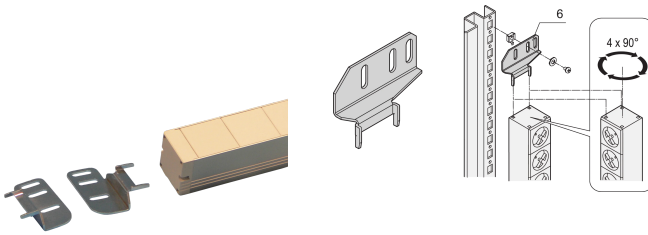

Soporte de montaje PDU para montaje vertical

NÚMERO DE CATÁLOGO

20110-068

Kits de montaje para PDU. Permite una fácil integración de PDU en un rack.

CERTIFICACIONES

CARACTERÍSTICAS

Fácil montaje de PDU básicas y RackPower

ATRIBUTOS DEL PRODUCTO

Tipo: PDU básico

Cantidad del paquete: 2

Material: Acero inoxidable

Tipo de producto: Corchete

Gross Weight: 0.142kg

ADVERTENCIA

Los productos nVent deben instalarse y usarse solo como se indica en las hojas de instrucciones y materiales de capacitación del producto nVent. Instruction sheets are available at www.nvent.com and from your nVent customer service representative. La instalación incorrecta, el mal uso, la aplicación incorrecta u otras fallas en el seguimiento completo de las instrucciones y advertencias de nVent pueden causar el mal funcionamiento del producto, daños a la propiedad, lesiones