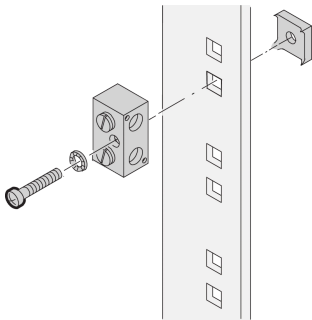

# Conexión a tierra/puesta a tierra abrazadera

## NÚMERO DE CATÁLOGO

**20118-030**

Estas abrazaderas de puesta a tierra mecánicas están diseñadas para su uso con cable a barra en sistemas de puesta a tierra y unión. La abrazadera de puesta a tierra Schroff permite una sección transversal de 100 mm<sup>2</sup>.

## CARACTERÍSTICAS

Sección transversal máxima del cable 100 mm<sup>2</sup>

Terminal de puesta a tierra compatible con IBM para conectar un gabinete al terreno del edificio

Superficie estañada, de acuerdo con IBM Ref. N.º 4716804