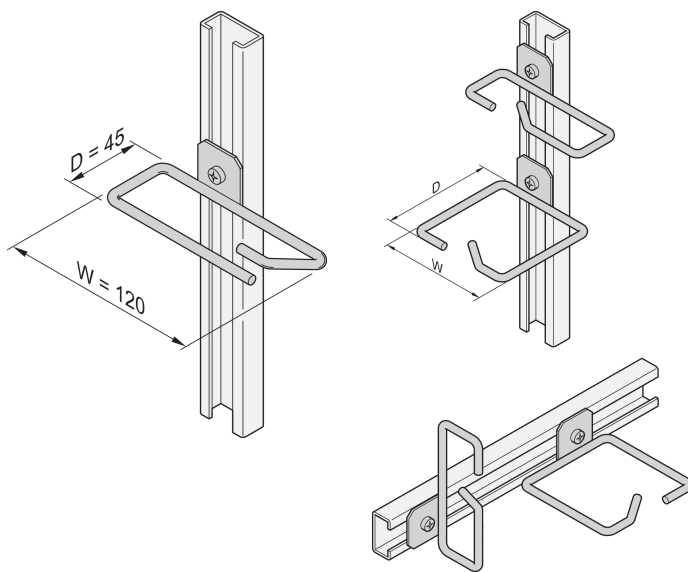

# Cable Eye para C-Rail, Acero, 120 x 45 mm

## NÚMERO DE CATÁLOGO

20118-339

Los ojos del cable se pueden unir a los carriles deslizantes, paneles de cable, etc.

## CARACTERÍSTICAS

Ojo de cable para C-perfil