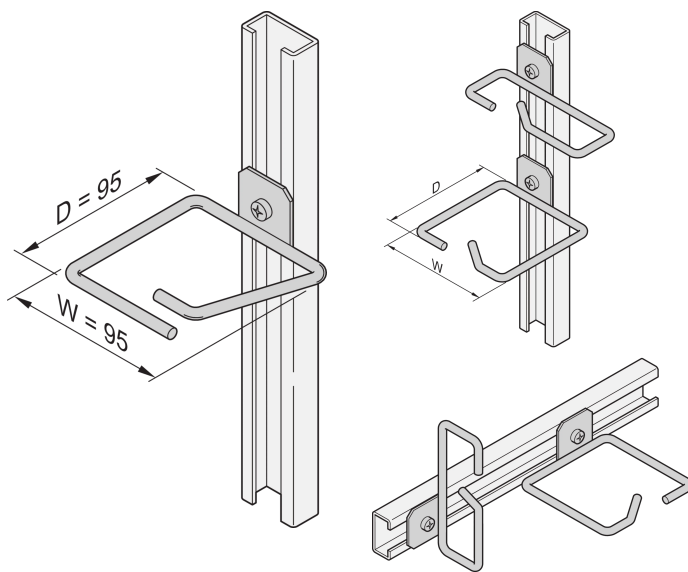

Cable Eye para C-Rail, Acero, 95 x 95 mm

NÚMERO DE CATÁLOGO

20118-340

Los ojos del cable se pueden unir a los carriles deslizantes, paneles de cable, etc.

CERTIFICACIONES

CARACTERÍSTICAS

Ojo de cable para C-perfil

ATRIBUTOS DEL PRODUCTO

Material: Acero

Cantidad del paquete: 4

Acabado: Zinc plateado

Familia de productos: Labrack

Tipo de producto: Cable Eye

DETALLES ADICIONALES DEL PRODUCTO

Por favor ordene el kit de montaje por separado.