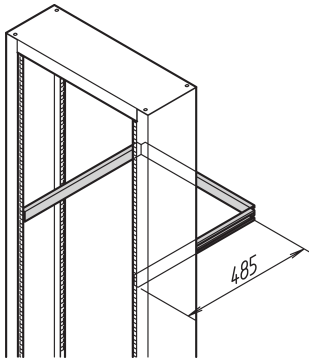

Labrack Cable Support Rail

NÚMERO DE CATÁLOGO

20118-460

Labrack Cable Support Rail está diseñado para el estante de laboratorio móvil de 19"; con soportes de panel también para estante de laboratorio fijo de 19". Permite la gestión inteligente de cables.

CERTIFICACIONES

CARACTERÍSTICAS

Para conductos de cable y alivio de tensión de cable

Diseñado para estante de laboratorio móvil de 19"; con montajes de panel también para estante de laboratorio estacionario de 19"

ATRIBUTOS DEL PRODUCTO

Tipo de producto: Soporte Rail

Familia de productos: Labrack

Material: Acero

Cantidad del paquete: 1

Acabado: Zinc plateado

Gross Weight: 1.283kg

DETALLES ADICIONALES DEL PRODUCTO