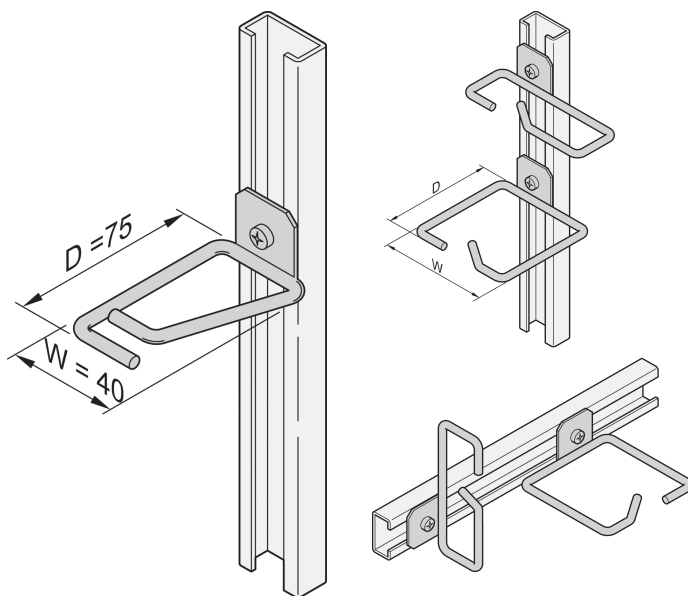

# Cable Eye para C-Rail, Acero, 40 x 75 mm

## NÚMERO DE CATÁLOGO

20118-554

Los ojos del cable se pueden unir a los carriles deslizantes, paneles de cable, etc.

## CARACTERÍSTICAS

Ojo de cable para C-perfil