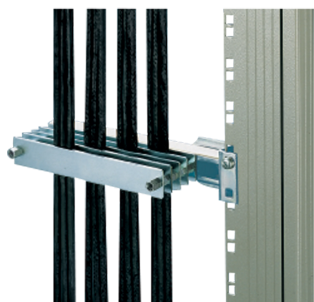

# C Perfil Sandwich Cable Abrazadera

## NÚMERO DE CATÁLOGO

**20118-740**

Abrazadera de cable sándwich para perfil C.

## CARACTERÍSTICAS

Para diámetros de cable 4 ... 7 mm, ancho utilizable 190 mm

Enrutamiento de cables en hasta 5 aviones

## ATRIBUTOS DEL PRODUCTO

Tipo de producto: Abrazadera de cable

Acabado: Zinc plateado

Material: Acero

Net Weight: 0.925kg

Cantidad del paquete: 1