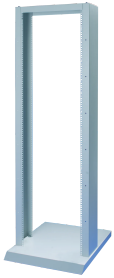

Labrack 19" Rack vertical abierto, 24 U

NÚMERO DE CATÁLOGO

20118-741

verticales de 19" para rack abierto o desnudo con capacidad de carga de hasta 200 kg. Estos 19" verticales se pueden montar en una base móvil o estacionaria.

CERTIFICACIONES

CARACTERÍSTICAS

Móvil o estacionario

Varios estantes

Accesorios para canalización de cables

Capacidad de carga fija 200 kg o 150 kg (ver tabla de especificaciones) en un centro de gravedad definido en el centro del bastidor del laboratorio

Recomendado máx. Profundidad de chasis 400 mm

ATRIBUTOS DEL PRODUCTO

Altura del rack: 24U

Altura: 1164mm

Material del bastidor: Acero

Cantidad del paquete: 1

De conformidad con: IEC 60297-3-100

Acabado: Polvo recubierto