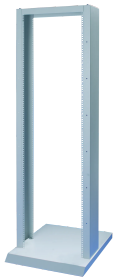

Labrack 19" Rack Verticales abiertos, 39 U

NÚMERO DE CATÁLOGO

20118-742

verticales de 19" para rack abierto o desnudo con capacidad de carga de hasta 200 kg. Estos 19" verticales se pueden montar en una base móvil o estacionaria.

CERTIFICACIONES

CARACTERÍSTICAS

Móvil o estacionario

Varios estantes

Accesorios para canalización de cables

Capacidad de carga fija 200 kg o 150 kg (ver tabla de especificaciones) en un centro de gravedad definido en el centro del bastidor del laboratorio

Recomendado máx. Profundidad de chasis 400 mm

ATRIBUTOS DEL PRODUCTO

Altura del rack: 39U

Altura: 1831mm

Material del bastidor: Acero

Cantidad del paquete: 1

De conformidad con: IEC 60297-3-100

Acabado: Polvo recubierto