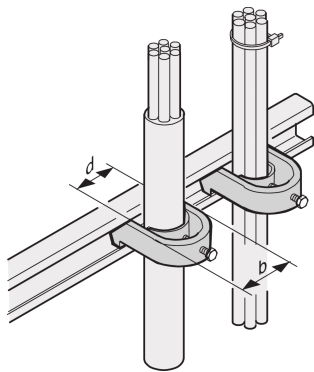

Carcasa de cable C-Rail, para el paquete de cables 22 ... 26 mm

NÚMERO DE CATÁLOGO

20118-776

C-Rails son para una mejor gestión de cables. Instalación generalmente detrás de los 19" verticales. Son compatibles con las garras de cable estándar.

CERTIFICACIONES

CARACTERÍSTICAS

Para el montaje de cables en perfiles C y carriles de soporte de cables

ATRIBUTOS DEL PRODUCTO

Acabado: Estaño plateado

Cantidad del paquete: 10

Material: Acero

Familia de productos: Varistar CP

Tipo de producto: Pinza

Tipo: Abrazadera de cable

Net Weight: 0.42kg

ADVERTENCIA

Los productos nVent deben instalarse y usarse solo como se indica en las hojas de instrucciones y materiales de capacitación del producto nVent. Instruction sheets are available at www.nvent.com and from your nVent customer service representative. La instalación incorrecta, el mal uso, la aplicación incorrecta u otras fallas en el seguimiento completo de las instrucciones y advertencias de nVent pueden causar el mal funcionamiento del producto, daños a la propiedad, lesiones corporales graves y la muerte y/o anular la garantía.