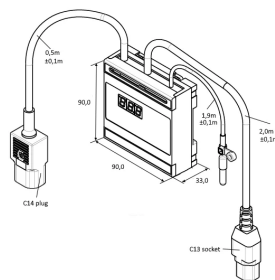

Unidad de control de velocidad de ventilador (Kit)

NÚMERO DE CATÁLOGO

20118-900

Adecuado para todos los ventiladores de CA y unidades de ventilador (hasta 300 W) con conector IEC 60320 C13 y C14 (plug & play).

Por favor ordene el cable de entrada actual / cable de red por separado

CERTIFICACIONES

CARACTERÍSTICAS

El sensor externo se puede configurar en el punto de medición deseado

Salida de colector abierto (parametrizable) - Salida de alarma (activa/pasiva) - Ventiladores DC (salida PWM) - Pantalla remota (a través de pantalla digital opcional con panel frontal)

Montajes en el carril de apoyo proporcionado

Apto para todos los ventiladores y unidades de ventiladores de CA, EC y EC (hasta 300 W) con IEC 60320, conectores IEC C14 y C13

Ajuste sencillo de la temperatura del interruptor (con perilla y pantalla digital)