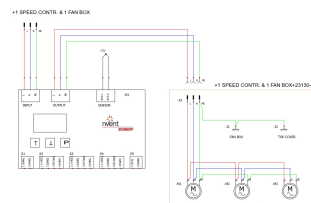

Unidad de control de velocidad de ventilador (Kit)

NÚMERO DE CATÁLOGO

20118-900

Adecuado para todos los ventiladores de CA y unidades de ventilador (hasta 300 W) con conector IEC 60320 C13 y C14 (plug & play).

Por favor ordene el cable de entrada actual / cable de red por separado

CERTIFICACIONES

CARACTERÍSTICAS

El sensor externo se puede configurar en el punto de medición deseado

Salida de colector abierto (parametrizable) - Salida de alarma (activa/pasiva) - Ventiladores DC (salida PWM) - Pantalla remota (a través de pantalla digital opcional con panel frontal)

Montajes en el carril de apoyo proporcionado

Apto para todos los ventiladores y unidades de ventiladores de CA, EC y EC (hasta 300 W) con IEC 60320, conectores IEC C14 y C13

Ajuste sencillo de la temperatura del interruptor (con perilla y pantalla digital)

El cable de entrada actual / el cable de la cadena se puede elegir según el requisito del proyecto: SCHUKO-UTE / IEC / BS

ATRIBUTOS DEL PRODUCTO

Tipo de producto: Módulo de control de ventilador

Compatible con: Varistar CP