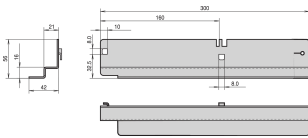

Carril deslizante Labrack, 40 kg, 5 pares

NÚMERO DE CATÁLOGO

20119-106

Carril deslizante Labrack con capacidad de carga de 40 kg para el montaje en los verticales desnudos del gabinete o soportes deslizantes de 19". El carril deslizante soporta estante de pesado 19" chasis.

CERTIFICACIONES

CARACTERÍSTICAS

Para el montaje en bastidores móviles de laboratorio de 19", con montajes de panel alsoon estacionarios 19" bastidores de laboratorio

Carga estática?Capacidad de carga 40 kg por par

ATRIBUTOS DEL PRODUCTO

Cantidad del paquete: 10

Acabado: Zinc plateado

Material: Acero

Familia de productos: Labrack

Tipo de producto: Carril de deslizamiento

Carga estática: 40kg

Gross Weight: 4.5kg

DETALLES ADICIONALES DEL PRODUCTO

Los ángulos de montaje son necesarios para el montaje en estante de laboratorio estacionario de 19", por favor pídalos por separado.

ADVERTENCIA

Los productos nVent deben instalarse y usarse solo como se indica en las hojas de instrucciones y materiales de capacitación del producto nVent. Instruction sheets are available at www.nvent.com and from your nVent customer service representative. La instalación incorrecta, el mal uso, la aplicación incorrecta u otras fallas en el seguimiento completo de las instrucciones y advertencias de nVent pueden causar el mal funcionamiento del producto, daños a la propiedad, lesiones corporales graves y la muerte y/o anular la garantía.