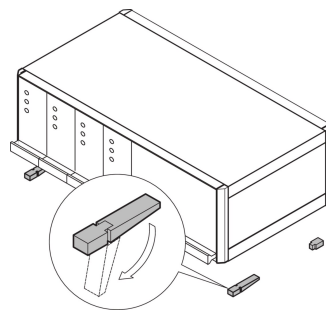

# Pie de punta para chasis, plástico, RAL 9006

## NÚMERO DE CATÁLOGO

**20603-001**

Flexible y robusto pie de punta para chasis, con capacidad de carga de 25 kg por pie. Adecuado para RatiopacPRO/-AIR, PropacPRO, CompacPRO, Comptec e Interscale.