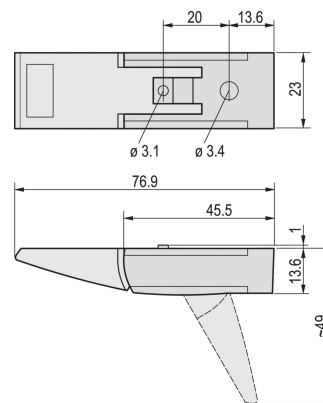

# Pie de punta para chasis, plástico, RAL 9006

## NÚMERO DE CATÁLOGO

**20603-001**

Flexible y robusto pie de punta para chasis, con capacidad de carga de 25 kg por pie. Adecuado para RatiopacPRO/-AIR, PropacPRO, CompacPRO, Comptec e Interscale.

## CARACTERÍSTICAS

Los agujeros de montaje se proporcionan en la parte inferior del caso

Capacidad de carga 25 kg por pie, peso máximo de la caja: 50 kg