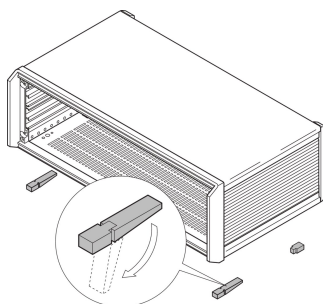

# Pie de punta para chasis, plástico, RAL 9006

## NÚMERO DE CATÁLOGO

**20603-001**

Flexible y robusto pie de punta para chasis, con capacidad de carga de 25 kg por pie. Adecuado para RatiopacPRO/-AIR, PropacPRO, CompacPRO, Comptec e Interscale.