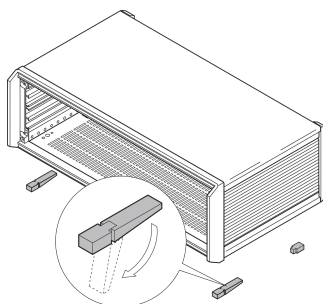

# Pie de punta para chasis, plástico, RAL 7016

## NÚMERO DE CATÁLOGO

**20603-002**

Flexible y robusto pie de punta para chasis, con capacidad de carga de 25 kg por pie. Adecuado para RatiopacPRO/-AIR, PropacPRO, CompacPRO, Comptec e Interscale.