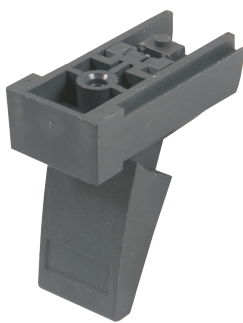

# Pie de punta para chasis, plástico, RAL 7016

## NÚMERO DE CATÁLOGO

**20603-002**

Flexible y robusto pie de punta para chasis, con capacidad de carga de 25 kg por pie. Adecuado para RatiopacPRO/-AIR, PropacPRO, CompacPRO, Comptec e Interscale.

## CARACTERÍSTICAS

Los agujeros de montaje se proporcionan en la parte inferior del caso

Capacidad de carga 25 kg por pie, peso máximo de la caja: 50 kg