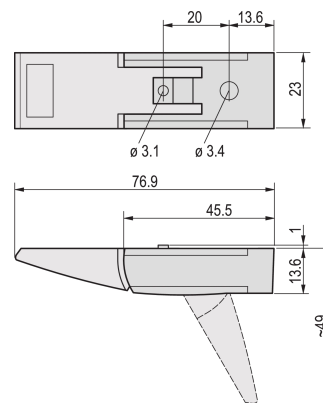

## NÚMERO DE CATÁLOGO

**20603-002**

Flexible y robusto pie de punta para chasis, con capacidad de carga de 25 kg por pie. Adecuado para RatiopacPRO/-AIR, PropacPRO, CompacPRO, Comptec e Interscale.

## CARACTERÍSTICAS

Los agujeros de montaje se proporcionan en la parte inferior del caso

Capacidad de carga 25 kg por pie, peso máximo de la caja: 50 kg