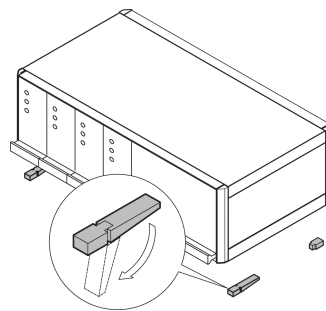

# Pie de punta para chasis, plástico, RAL 7016

## NÚMERO DE CATÁLOGO

**20603-002**

Flexible y robusto pie de punta para chasis, con capacidad de carga de 25 kg por pie. Adecuado para RatiopacPRO/-AIR, PropacPRO, CompacPRO, Comptec e Interscale.