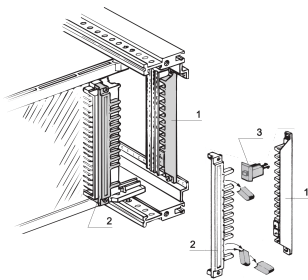

Conector Clave/Codificación Tira de contacto para todo tipo, EN 60603, DIN 41612

NÚMERO DE CATÁLOGO

20800-042

La codificación del conector se utiliza para proporcionar seguridad contra la inserción incorrecta.

CERTIFICACIONES

CARACTERÍSTICAS

Utilícelo con unidades plug-in para evitar inserciones incorrectas

Para conectores según EN 60603 (DIN 41612)

El espacio necesario es ancho del panel frontal: 4 HP: TIPO B, C, D, E, F, H