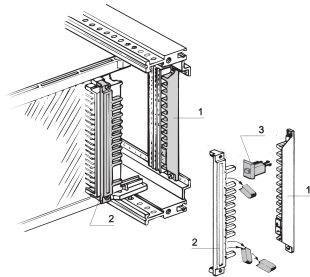

Conector Keying / Codificación Pin

NÚMERO DE CATÁLOGO

20800-078

El pin de codificación del conector se utiliza para proporcionar seguridad contra la inserción incorrecta.

CERTIFICACIONES

CARACTERÍSTICAS

924 posibilidades de teclado/codificación si se utilizan 6 pines de teclado/codificación

Compatible con: Subpistas; Casos

Material: Tereftalato de polibutileno

Cantidad del paquete: 100

Gross Weight: 0.019kg

ADVERTENCIA

Los productos nVent deben instalarse y usarse solo como se indica en las hojas de instrucciones y materiales de capacitación del producto nVent. Instruction sheets are available at www.nvent.com and from your nVent customer service