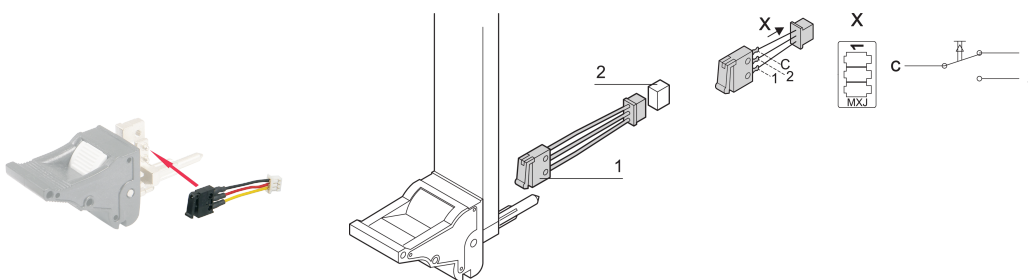

Microinterruptor de unidad enchufable para IEL, manija IET con cable y enchufe

NÚMERO DE CATÁLOGO

20817-606

Micro Switch para IEL o IET mango. El micro interruptor se ajusta también a las versiones offset del mango.

CERTIFICACIONES

CARACTERÍSTICAS

PLÁSTICO, PC, UL 94 V-0

Conectores de acoplamiento adecuados no incluidos en el volumen de suministro

Max. Corriente conmutada 50 mA

Vida electora ≥ 20.000 ciclos de conmutación

Mech. La vida ≥ 20.000 ciclos de conmutación

Molex conector de carcasa

Molex crimp contacto y clip de fijación

ATRIBUTOS DEL PRODUCTO

Tipo de producto: Conmutador

Compatible con: Paneles frontales

Material: Policarbonato

Cantidad del paquete: 10

DETALLES ADICIONALES DEL PRODUCTO

Conector de acoplamiento no incluido en la entrega. Conectores de acoplamiento de Molex por ejemplo 53261-0319, 53048-0310, 53047-0310, 53398-0319, 51047-0300.