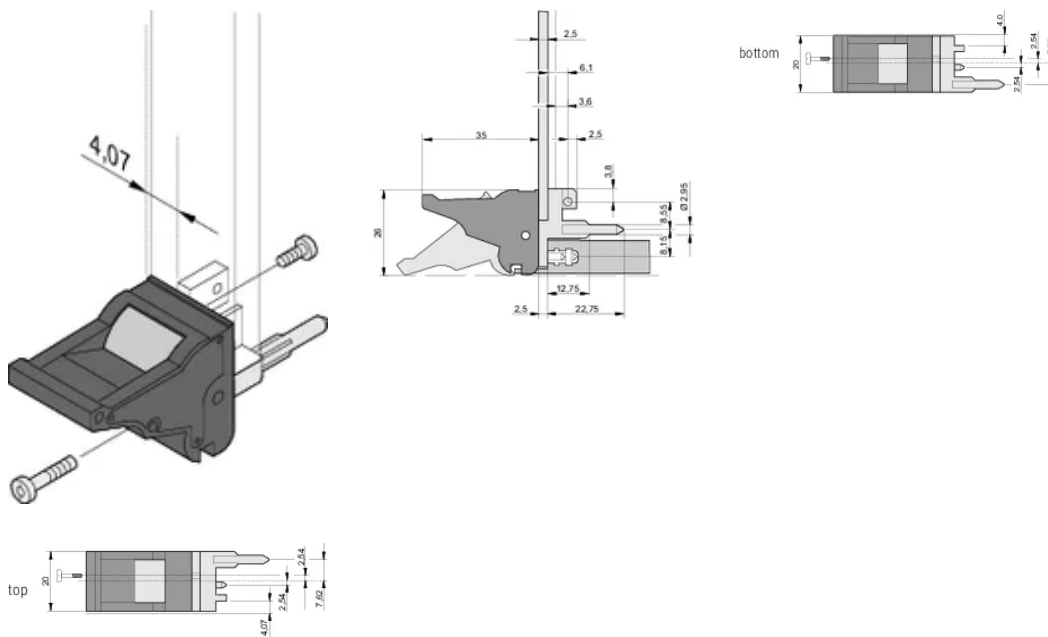

Tipo de mango: IEL; Parte inferior delantera; Top Trasero I/O

Grado de inflamabilidad: UL® 94V-0

Color: Negro

De conformidad con: EN 45545-2

Material: Policarbonato; Aleación de zinc

Tipo de producto: Maneja

Tipo: Insertor/extractor, estándar

Compatible con: Paneles frontales

Net Weight: 0.365kg

DETALLES ADICIONALES DEL PRODUCTO

Por favor, ordene las pegs de codificación y el microswitch por separado.

DIAGRAMAS

ADVERTENCIA

Los productos nVent deben instalarse y usarse solo como se indica en las hojas de instrucciones y materiales de capacitación del producto nVent. Instruction sheets are available at www.nvent.com and from your nVent customer service representative. La instalación incorrecta, el mal uso, la aplicación incorrecta u otras fallas en el seguimiento completo de las instrucciones y advertencias de nVent pueden causar el mal funcionamiento del producto, daños a la propiedad, lesiones corporales graves y la muerte y/o anular la garantía.