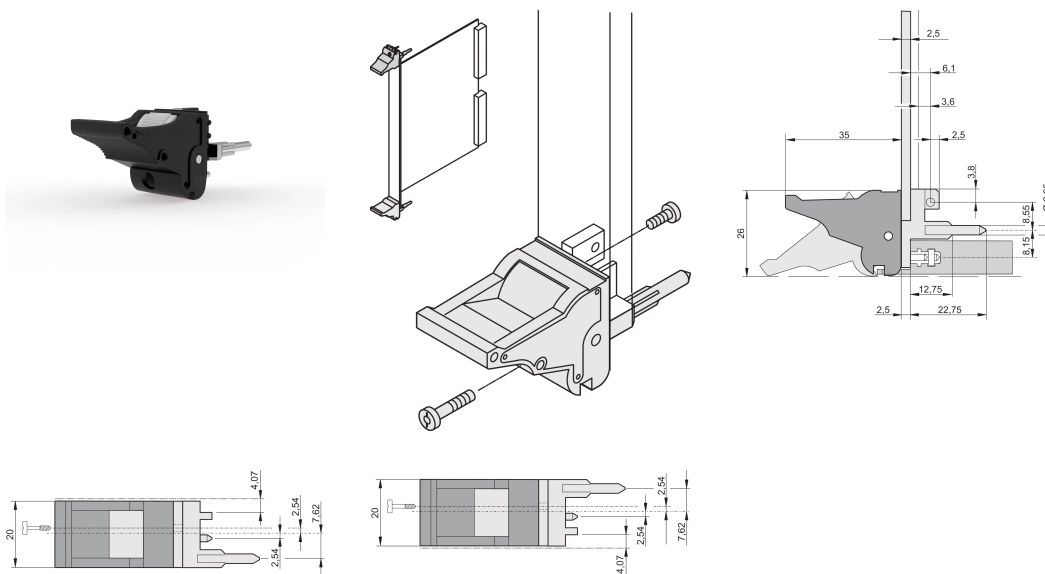

Mango de insertor/extractor tipo IEL, palanca negra, botón gris, parte inferior, 100 piezas

NÚMERO DE CATÁLOGO

20817-613

El mango del insertor/extractor, tipo IEL de acuerdo con IEEE 1101.10. Dos de estos mangos pueden superar una fuerza de palanca de 700N (por par).

CERTIFICACIONES

CARACTERÍSTICAS

Adecuado para fuerzas de inserción y extracción de hasta 700 N (por par)

De acuerdo con IEEE 1101,10 e IEC 60297-3-102

Se puede montar un microinterruptor

ATRIBUTOS DEL PRODUCTO

Cantidad del paquete: 100

Tipo de mango: IEL; Parte inferior delantera; Top Trasero I/O

Grado de inflamabilidad: UL® 94V-0

Color: Negro

De conformidad con: EN 45545-2

Material: Policarbonato; Aleación de zinc

Tipo de producto: Maneja

Tipo: Insertor/extractor, estándar

Compatible con: Paneles frontales

Net Weight: 0.365kg

DETALLES ADICIONALES DEL PRODUCTO

Por favor, ordene las pegs de codificación y el microswitch por separado.