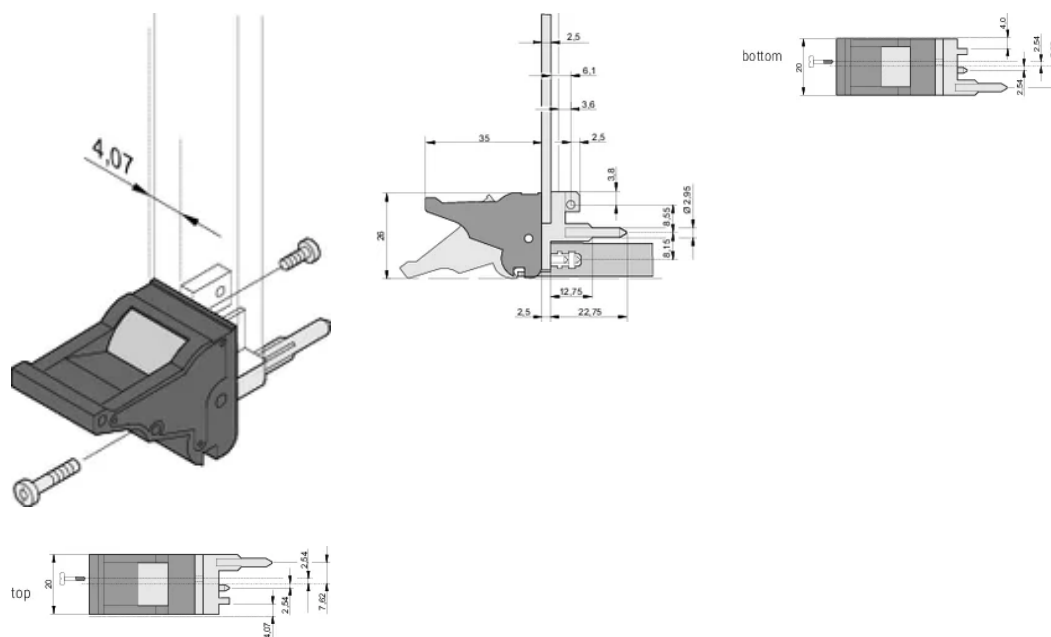

Tipo de mango: IEL; Frente superior; I/O trasero inferior

Grado de inflamabilidad: UL® 94V-0

Color: Jet Black

Código de color: RAL 9005

De conformidad con: EN 45545-2

Fondo (D): 60.45mm

Altura (H): 25.5mm

Material: Policarbonato; Aleación de zinc

Tipo de producto: Maneja

Tipo: Insertor/extractor, estándar

Anchura (W): 19.8mm

Compatible con: Paneles frontales

Net Weight: 0.243kg

DETALLES ADICIONALES DEL PRODUCTO

Por favor, ordene las pegs de codificación y el microswitch por separado.

DIAGRAMAS

ADVERTENCIA

Los productos nVent deben instalarse y usarse solo como se indica en las hojas de instrucciones y materiales de capacitación del producto nVent. Instruction sheets are available at www.nvent.com and from your nVent customer service representative. La instalación incorrecta, el mal uso, la aplicación incorrecta u otras fallas en el seguimiento completo de las instrucciones y advertencias de nVent pueden causar el mal funcionamiento del producto, daños a la propiedad, lesiones corporales graves y la muerte y/o anular la garantía.