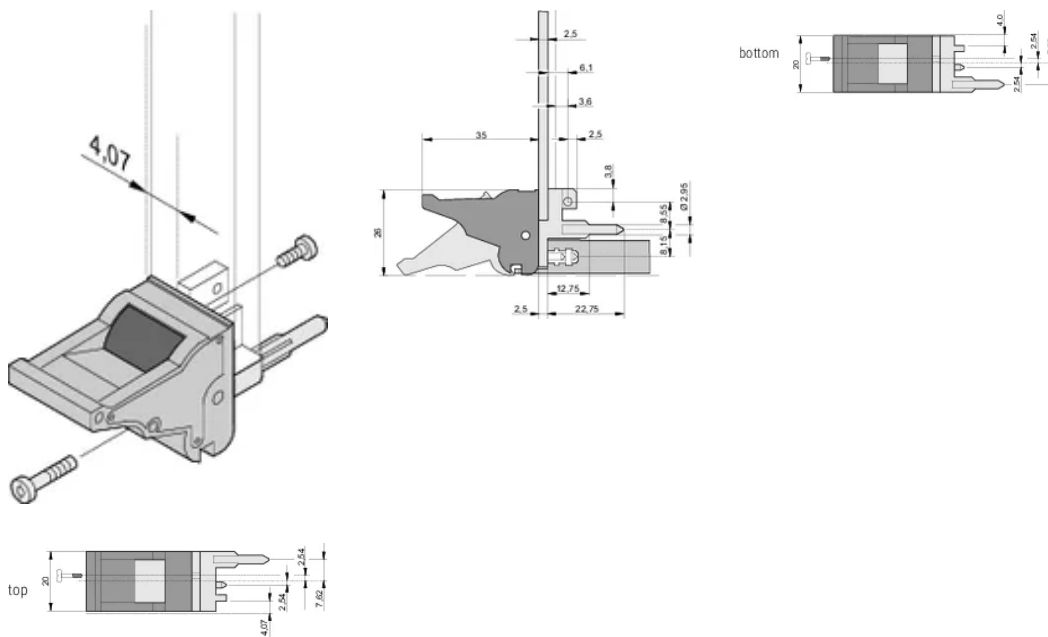

Tipo de mango: IEL; Parte inferior delantera; Top Trasero I/O

Grado de inflamabilidad: UL® 94V-0

Color: Gris

De conformidad con: EN 45545-2

Material: Policarbonato

Tipo de producto: Maneja

Tipo: Insertor/extractor, estándar

Compatible con: Paneles frontales

Gross Weight: 0.247kg

DETALLES ADICIONALES DEL PRODUCTO

Por favor, ordene las pegs de codificación y el microswitch por separado.

DIAGRAMAS

ADVERTENCIA

Los productos nVent deben instalarse y usarse solo como se indica en las hojas de instrucciones y materiales de capacitación del producto nVent. Instruction sheets are available at www.nvent.com and from your nVent customer service representative. La instalación incorrecta, el mal uso, la aplicación incorrecta u otras fallas en el seguimiento completo de las instrucciones y advertencias de nVent pueden causar el mal funcionamiento del producto, daños a la propiedad, lesiones corporales graves y la muerte y/o anular la garantía.