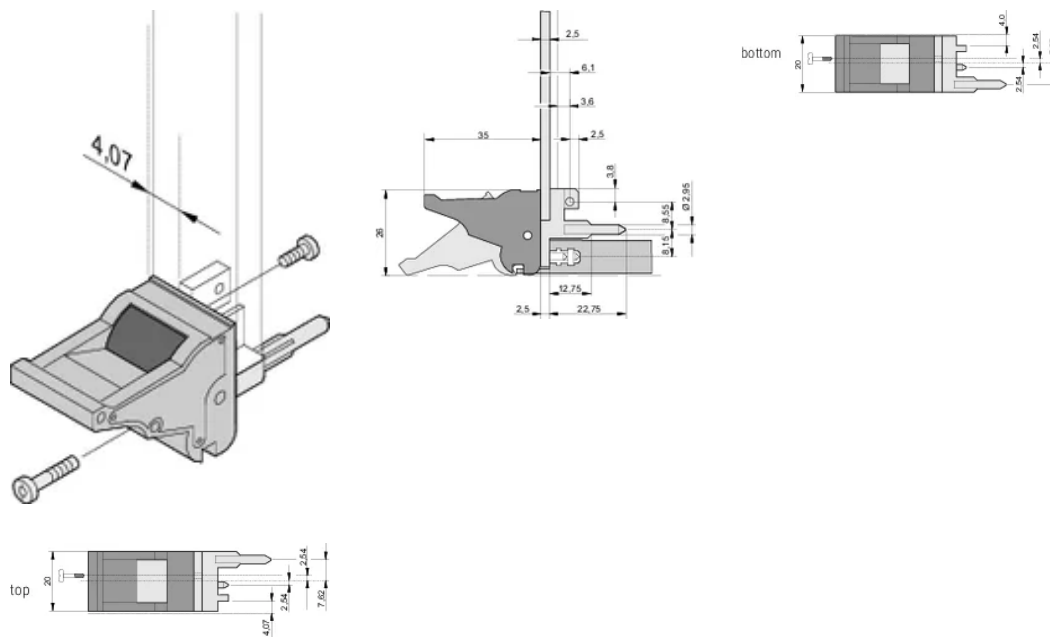

Cantidad del paquete: 10

Tipo de mango: IEL; Frente superior; I/O trasero inferior

Grado de inflamabilidad: UL® 94V-0

Color: Gris

De conformidad con: EN 45545-2

Material: Policarbonato

Tipo de producto: Maneja

Tipo: Insertor/extractor, estándar

Compatible con: Paneles frontales

Gross Weight: 0.245kg

DETALLES ADICIONALES DEL PRODUCTO

Por favor, ordene las pegs de codificación y el microswitch por separado.

DIAGRAMAS