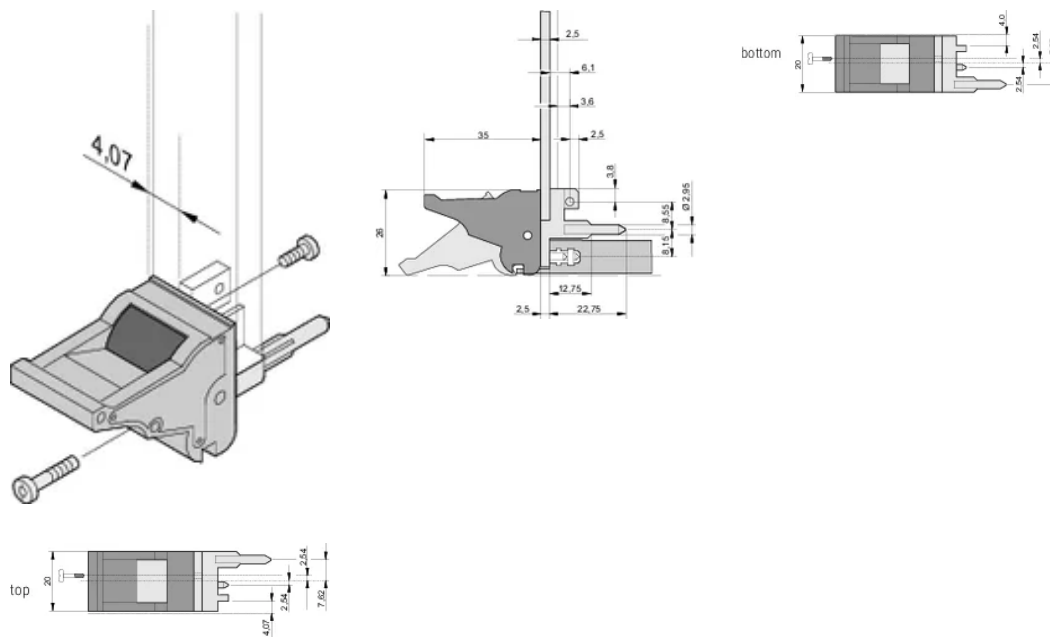

Cantidad del paquete: 100

Tipo de mango: IEL; Frente superior; I/O trasero inferior

Grado de inflamabilidad: UL® 94V-0

Color: Gris

De conformidad con: EN 4545-2

Material: Policarbonato

Tipo de producto: Maneja

Tipo: Insertor/extractor, estándar

Compatible con: Paneles frontales

Gross Weight: 2.355kg

DETALLES ADICIONALES DEL PRODUCTO

Por favor, ordene las pegs de codificación y el microswitch por separado.

DIAGRAMAS