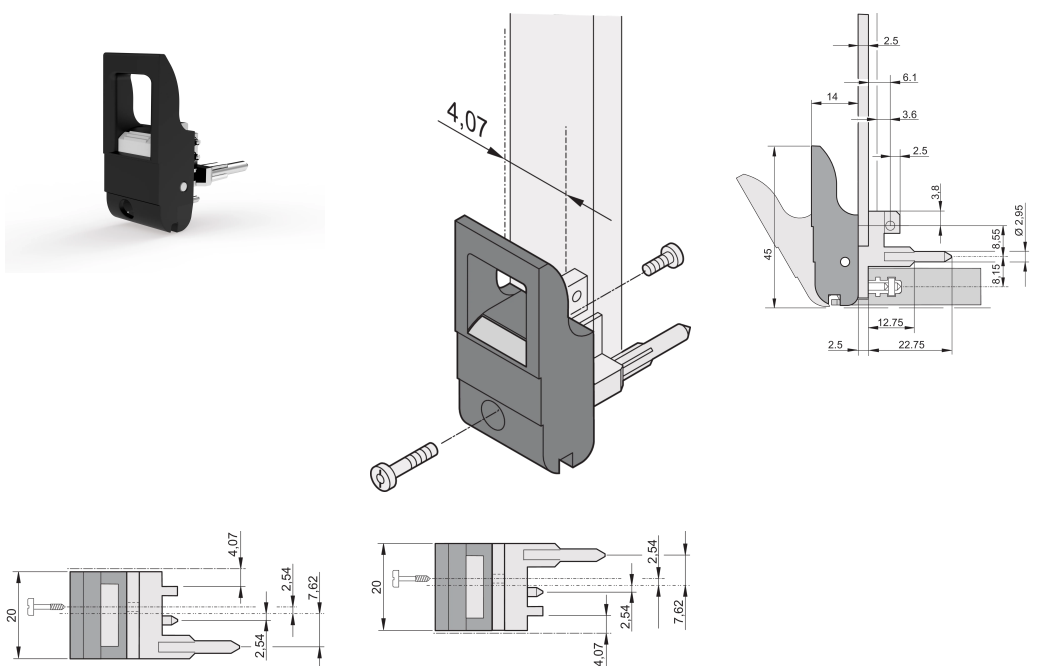

# Insertor/extractor mango tipo IET, palanca negra, botón gris, parte inferior; 10 piezas

## NÚMERO DE CATÁLOGO

**20817-652**

El mango del insertor/extractor, tipo IET de acuerdo con IEEE 1101.10. Dos de estos mangos pueden superar una fuerza de palanca única de 700 N (por par).

## CARACTERÍSTICAS

Adecuado para fuerzas de inserción y extracción de hasta 700 N (por par)

De acuerdo con IEEE 1101,10 e IEC 60297-3-102

Se puede montar un microinterruptor

Fondo (D): 39.15mm

Altura (H): 44.65mm

Material: Policarbonato; Aleación de zinc

Tipo de producto: Maneja

Tipo: Insertor/extractor, estándar

Anchura (W): 19.8mm

Compatible con: Paneles frontales

Net Weight: 0.233kg