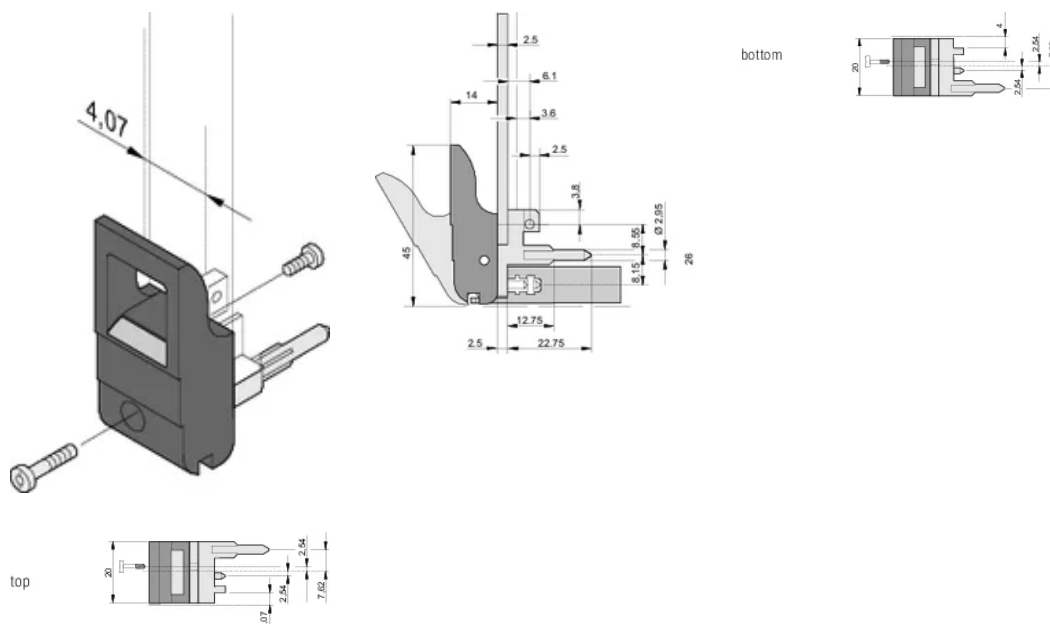

ATRIBUTOS DEL PRODUCTO

Cantidad del paquete: 10

Tipo de mango: IET; Frente superior; I/O trasero inferior

Grado de inflamabilidad: UL® 94V-0

Color: Jet Black

Código de color: RAL 9005

De conformidad con: EN 45545-2

Fondo (D): 39.15mm

Altura (H): 44.65mm

Material: Policarbonato; Aleación de zinc

Tipo de producto: Maneja

Tipo: Insertor/extractor, estándar

Anchura (W): 19.8mm

Compatible con: Paneles frontales

Gross Weight: 0.231kg

DETALLES ADICIONALES DEL PRODUCTO

Por favor, ordene las pegs de codificación y el microswitch por separado.

DIAGRAMAS

ADVERTENCIA

Los productos nVent deben instalarse y usarse solo como se indica en las hojas de instrucciones y materiales de capacitación del producto nVent. Instruction sheets are available at www.nvent.com and from your nVent customer service representative. La instalación incorrecta, el mal uso, la aplicación incorrecta u otras fallas en el seguimiento completo de las