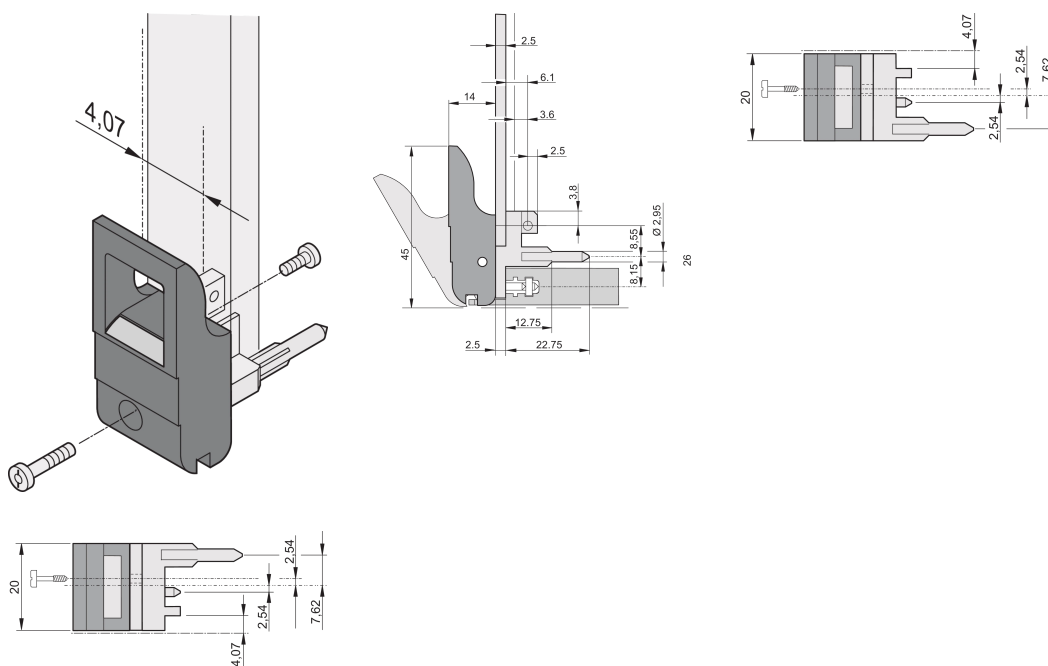

# Insertor/extractor mango tipo IET, palanca negra, botón gris, parte superior; 10 piezas

## NÚMERO DE CATÁLOGO

**20817-654**

El mango del insertor/extractor, tipo IET de acuerdo con IEEE 1101.10. Dos de estos mangos pueden superar una fuerza de palanca única de 700 N (por par).

## CARACTERÍSTICAS

Adecuado para fuerzas de inserción y extracción de hasta 700 N (por par)

De acuerdo con IEEE 1101,10 e IEC 60297-3-102

Se puede montar un microinterruptor

Fondo (D): 39.15mm

Altura (H): 44.65mm

Material: Policarbonato; Aleación de zinc

Tipo de producto: Maneja

Tipo: Insertor/extractor, estándar

Anchura (W): 19.8mm

Compatible con: Paneles frontales

Gross Weight: 0.231kg