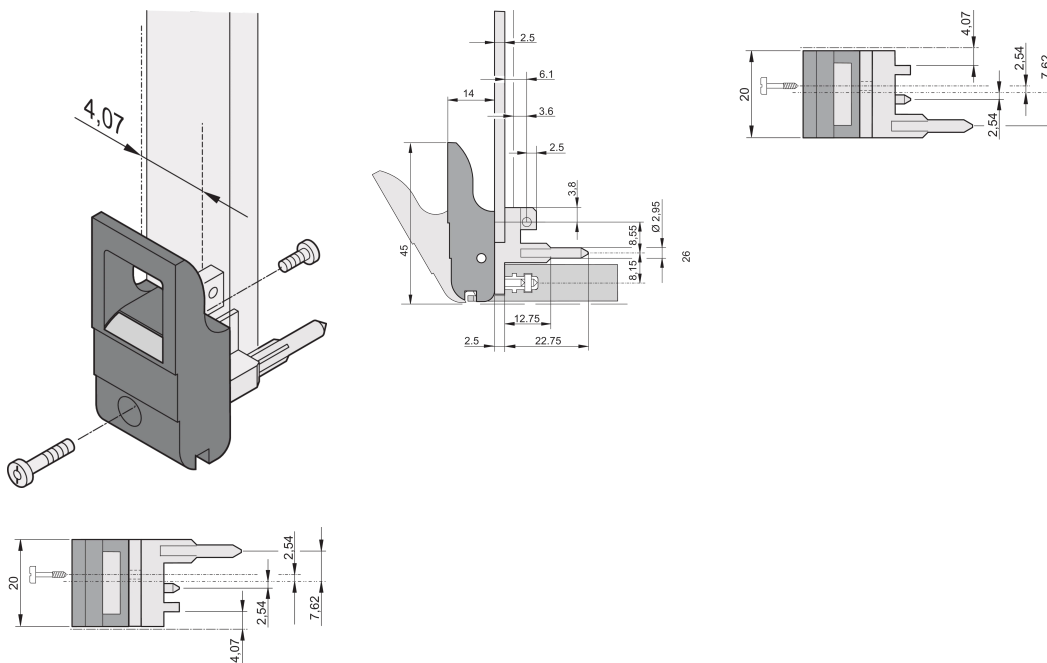

Tipo de mango de insertor/extractor IET, palanca negra, botón gris, parte superior, 100 piezas

NÚMERO DE CATÁLOGO

20817-655

El mango del insertor/extractor, tipo IET de acuerdo con IEEE 1101.10. Dos de estos mangos pueden superar una fuerza de palanca única de 700 N (por par).

CERTIFICACIONES

CARACTERÍSTICAS

Adecuado para fuerzas de inserción y extracción de hasta 700 N (por par)

De acuerdo con IEEE 1101,10 e IEC 60297-3-102

Se puede montar un microinterruptor

ATRIBUTOS DEL PRODUCTO

Cantidad del paquete: 100

Tipo de mango: IET; Frente superior; I/O trasero inferior

Grado de inflamabilidad: UL® 94V-0

Color: Negro

De conformidad con: EN 45545-2

Material: Policarbonato; Aleación de zinc

Tipo de producto: Maneja

Tipo: Insertor/extractor, estándar

Compatible con: Paneles frontales

Gross Weight: 2.254kg

DETALLES ADICIONALES DEL PRODUCTO

Por favor, ordene las pegs de codificación y el microswitch por separado.

DIAGRAMAS