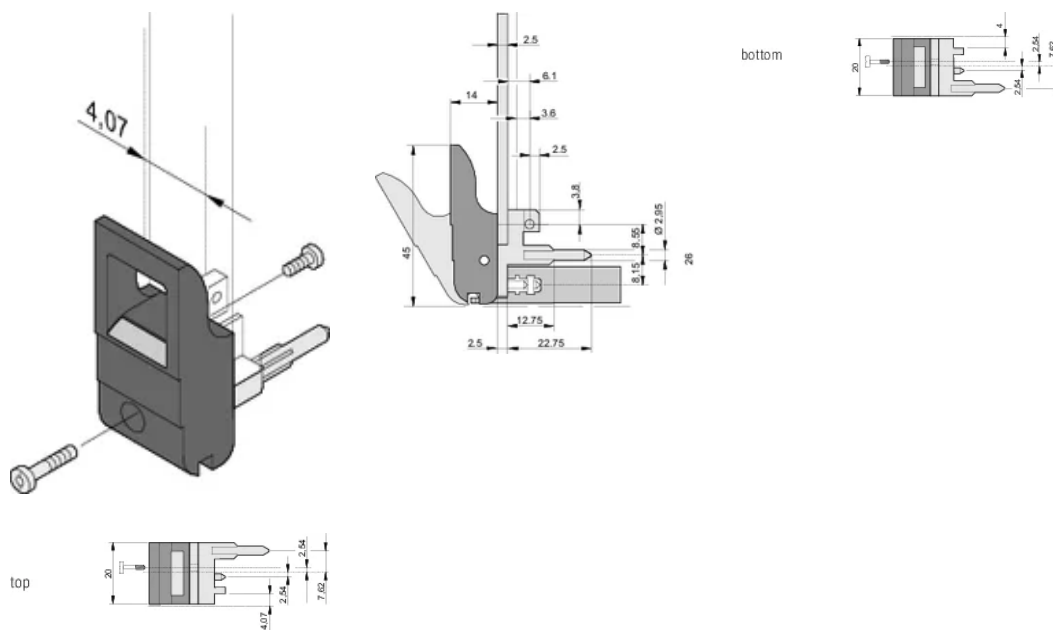

Tipo de mango de insertor/extractor IET, palanca negra, botón gris, parte superior, 100 piezas

NÚMERO DE CATÁLOGO

20817-655

El mango del insertor/extractor, tipo IET de acuerdo con IEEE 1101.10. Dos de estos mangos pueden superar una fuerza de palanca única de 700 N (por par).

CERTIFICACIONES

CARACTERÍSTICAS

Adecuado para fuerzas de inserción y extracción de hasta 700 N (por par)

De acuerdo con IEEE 1101,10 e IEC 60297-3-102

Se puede montar un microinterruptor

ATRIBUTOS DEL PRODUCTO

Cantidad del paquete: 100

Tipo de mango: IET; Frente superior; I/O trasero inferior

Grado de inflamabilidad: UL® 94V-0

Color: Negro

De conformidad con: EN 45545-2

Material: Policarbonato; Aleación de zinc

Tipo de producto: Maneja

Tipo: Insertor/extractor, estándar

Compatible con: Paneles frontales

Gross Weight: 2.254kg

DETALLES ADICIONALES DEL PRODUCTO

Por favor, ordene las pegs de codificación y el microswitch por separado.

DIAGRAMAS