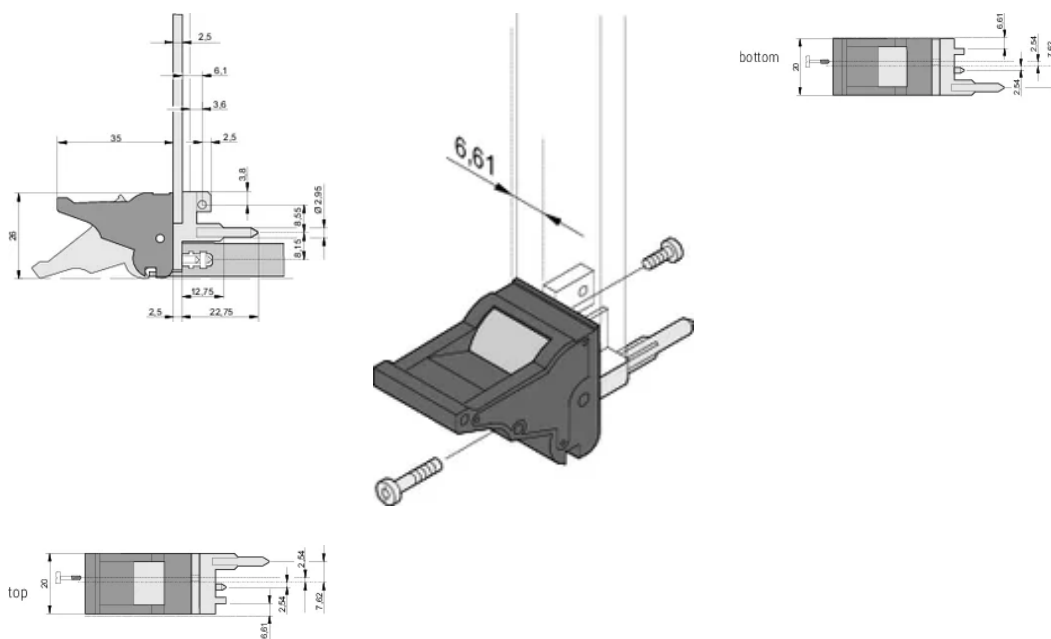

Grado de inflamabilidad: UL® 94V-0

Color: Jet Black

Código de color: RAL 9005

De conformidad con: EN 45545-2

Fondo (D): 60.45mm

Altura (H): 25.5mm

Material: Policarbonato; Aleación de zinc

Tipo de producto: Maneja

Tipo: Insertor/extractor, 0,1" offset

Anchura (W): 19.8mm

Compatible con: Paneles frontales

Gross Weight: 0.253kg

DETALLES ADICIONALES DEL PRODUCTO

Por favor, ordene las pegs de codificación y el microswitch por separado.

DIAGRAMAS

ADVERTENCIA

Los productos nVent deben instalarse y usarse solo como se indica en las hojas de instrucciones y materiales de capacitación del producto nVent. Instruction sheets are available at www.nvent.com and from your nVent customer service representative. La instalación incorrecta, el mal uso, la aplicación incorrecta u otras fallas en el seguimiento completo de las instrucciones y advertencias de nVent pueden causar el mal funcionamiento del producto, daños a la propiedad, lesiones corporales graves y la muerte y/o anular la garantía.