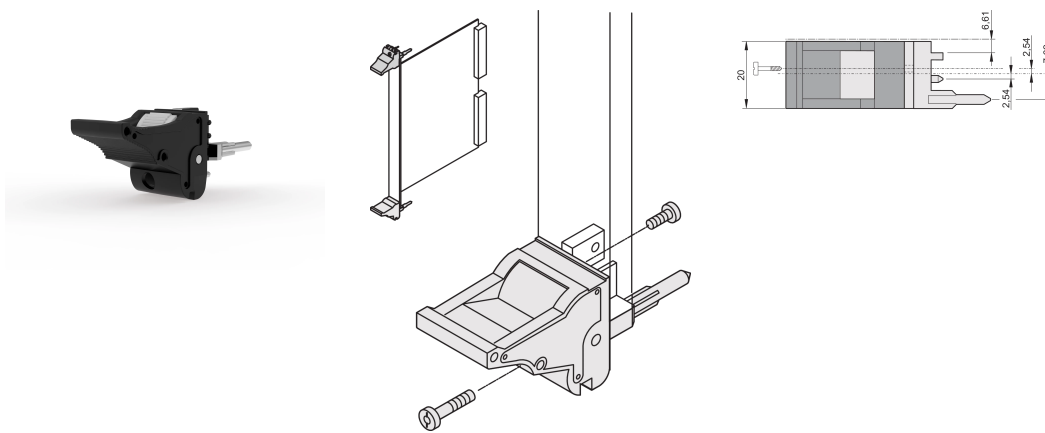

Mango de insertor/extractor tipo IEL, palanca negra, botón gris, parte inferior; 10 piezas

NÚMERO DE CATÁLOGO

20817-682

El mango del insertor/extractor, tipo IEL de acuerdo con IEEE 1101.10. 0,1" offset Dos de estos mangos pueden superar una fuerza de palanca de 700N (por par).

CERTIFICACIONES

CARACTERÍSTICAS

Adecuado para fuerzas de inserción y extracción de hasta 700 N (por par)

De acuerdo con IEEE 1101,10 e IEC 60297-3-102

Se puede montar un microinterruptor

0,1" Offset se utiliza para PSU con SMD Plus

ATRIBUTOS DEL PRODUCTO

Cantidad del paquete: 10

Tipo de mango: IEL; Parte inferior delantera

Grado de inflamabilidad: UL® 94V-0

Color: Jet Black

Código de color: RAL 9005

De conformidad con: EN 45545-2

Fondo (D): 60.45mm

Altura (H): 25.5mm

Material: Policarbonato; Aleación de zinc

Tipo de producto: Maneja

Tipo: Insertor/extractor, 0,1" offset

Anchura (W): 19.8mm

Compatible con: Paneles frontales

Gross Weight: 0.253kg

DETALLES ADICIONALES DEL PRODUCTO