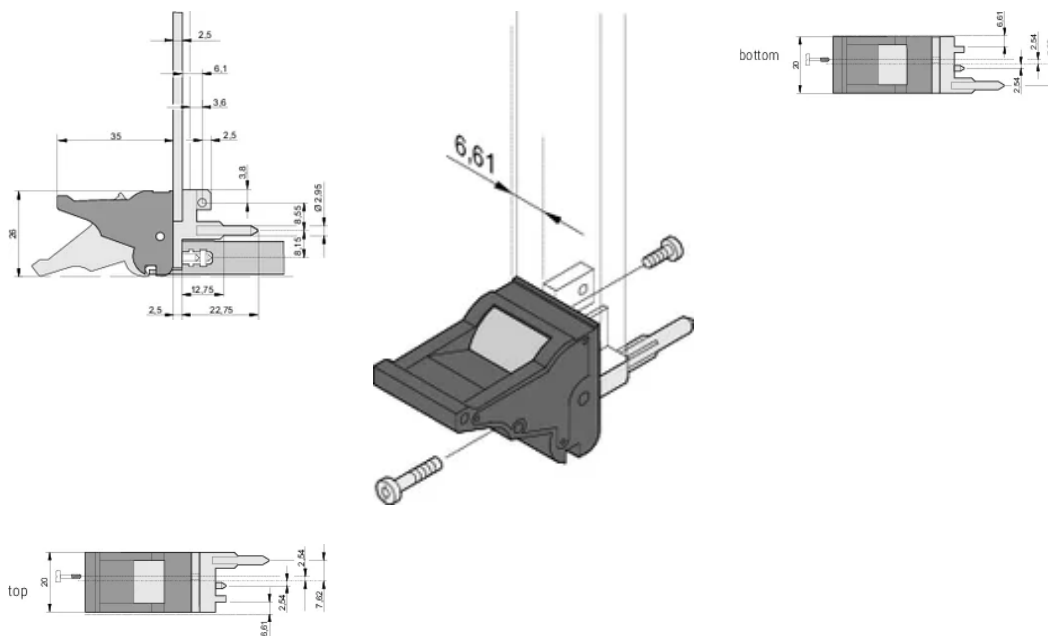

Grado de inflamabilidad: UL® 94V-0

Color: Negro

De conformidad con: EN 45545-2

Material: Policarbonato; Aleación de zinc

Tipo de producto: Maneja

Tipo: Insertor/extractor, 0,1" offset

Compatible con: Paneles frontales

Net Weight: 2.43kg

DETALLES ADICIONALES DEL PRODUCTO

Por favor, ordene las pegs de codificación y el microswitch por separado.

DIAGRAMAS

ADVERTENCIA

Los productos nVent deben instalarse y usarse solo como se indica en las hojas de instrucciones y materiales de capacitación del producto nVent. Instruction sheets are available at www.nvent.com and from your nVent customer service representative. La instalación incorrecta, el mal uso, la aplicación incorrecta u otras fallas en el seguimiento completo de las instrucciones y advertencias de nVent pueden causar el mal funcionamiento del producto, daños a la propiedad, lesiones corporales graves y la muerte y/o anular la garantía.