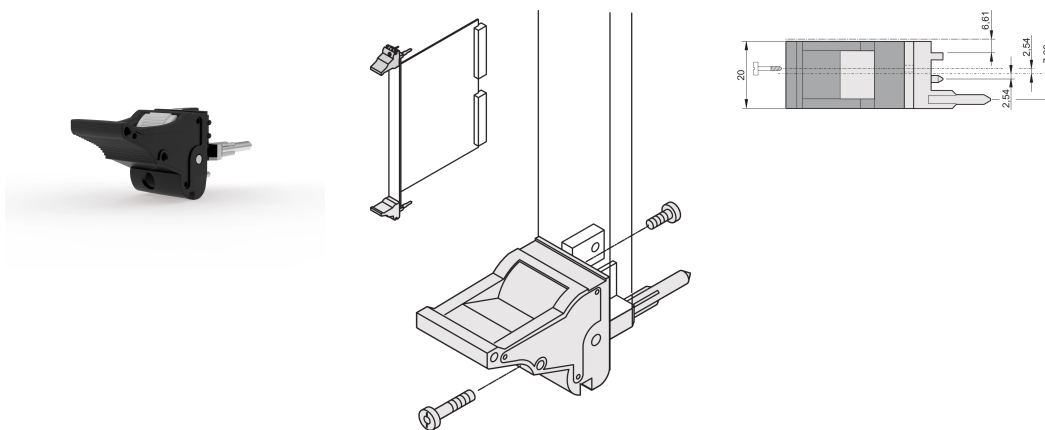

Mango de insertor/extractor tipo IEL, palanca negra, botón gris, parte inferior, 100 piezas

NÚMERO DE CATÁLOGO

20817-683

El mango del insertor/extractor, tipo IEL de acuerdo con IEEE 1101.10. 0,1" offset Dos de estos mangos pueden superar una fuerza de palanca de 700N (por par).

CERTIFICACIONES

CARACTERÍSTICAS

Adecuado para fuerzas de inserción y extracción de hasta 700 N (por par)

De acuerdo con IEEE 1101,10 e IEC 60297-3-102

Se puede montar un microinterruptor

0,1" Offset se utiliza para PSU con SMD Plus

ATRIBUTOS DEL PRODUCTO

Cantidad del paquete: 100

Tipo de mango: IEL; Parte inferior delantera

Grado de inflamabilidad: UL® 94V-0

Color: Negro

De conformidad con: EN 45545-2

Material: Policarbonato; Aleación de zinc

Tipo de producto: Maneja

Tipo: Insertor/extractor, 0,1" offset

Compatible con: Paneles frontales

Net Weight: 2.43kg

DETALLES ADICIONALES DEL PRODUCTO

Por favor, ordene las pegs de codificación y el microswitch por separado.