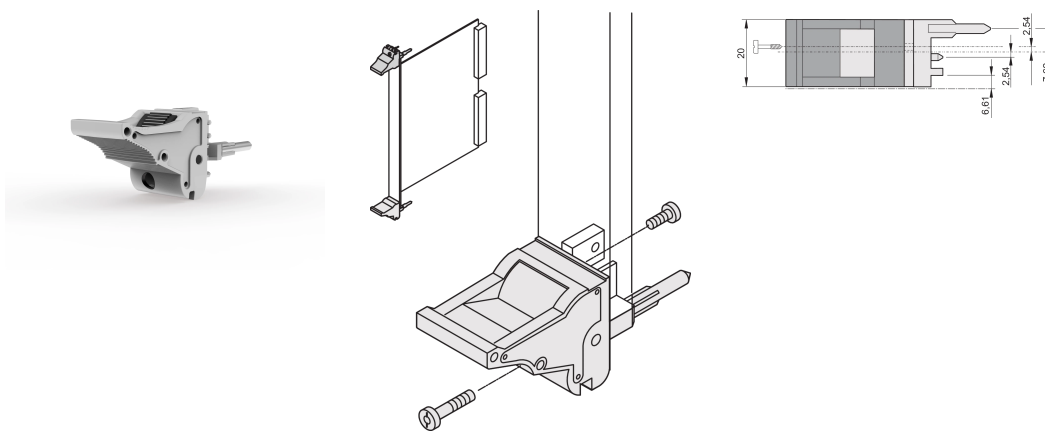

Mango de insertor/extractor tipo IEL, palanca gris, botón negro, parte inferior, 10 piezas

NÚMERO DE CATÁLOGO

20817-690

El mango del insertor/extractor, tipo IEL de acuerdo con IEEE 1101.10. 0,1" offset Dos de estos mangos pueden superar una fuerza de palanca de 700 N (por par).

CERTIFICACIONES

CARACTERÍSTICAS

Adecuado para fuerzas de inserción y extracción de hasta 700 N (por par)

De acuerdo con IEEE 1101,10 e IEC 60297-3-102

Se puede montar un microinterruptor

0,1" Offset se utiliza para PSU con SMD Plus

ATRIBUTOS DEL PRODUCTO

Cantidad del paquete: 10

Tipo de mango: IEL; Parte inferior delantera

Grado de inflamabilidad: UL® 94V-0

Color: Gris

De conformidad con: EN 45545-2

Material: Policarbonato

Tipo de producto: Manija

Tipo: Insertor/extractor, 0,1" offset

Compatible con: Paneles frontales

Gross Weight: 0.25kg

DETALLES ADICIONALES DEL PRODUCTO

Por favor, ordene las pegs de codificación y el microswitch por separado.

DIAGRAMAS