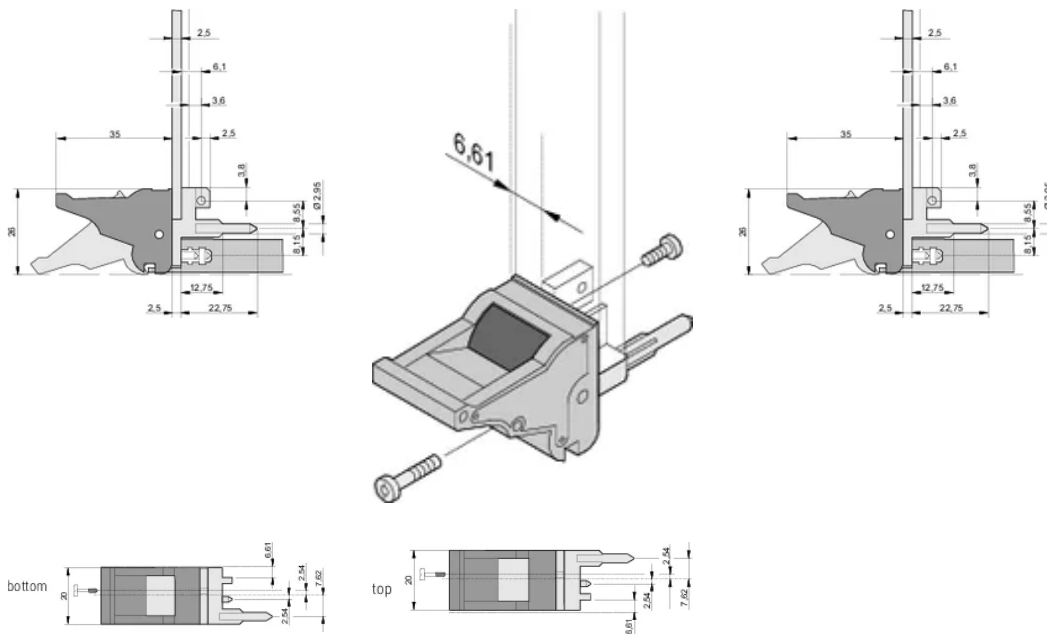

CERTIFICACIONES

CARACTERÍSTICAS

Adecuado para fuerzas de inserción y extracción de hasta 700 N (por par)

De acuerdo con IEEE 1101,10 e IEC 60297-3-102

Se puede montar un microinterruptor

0,1" Offset se utiliza para PSU con SMD Plus

ATRIBUTOS DEL PRODUCTO

Cantidad del paquete: 10

Tipo de mango: IEL; Parte inferior delantera

Grado de inflamabilidad: UL® 94V-0

Color: Gris

De conformidad con: EN 45545-2

Material: Policarbonato

Tipo de producto: Manija

Tipo: Insertor/extractor, 0,1" offset

Compatible con: Paneles frontales

Gross Weight: 0.25kg

DETALLES ADICIONALES DEL PRODUCTO

Por favor, ordene las pegs de codificación y el microswitch por separado.

DIAGRAMAS