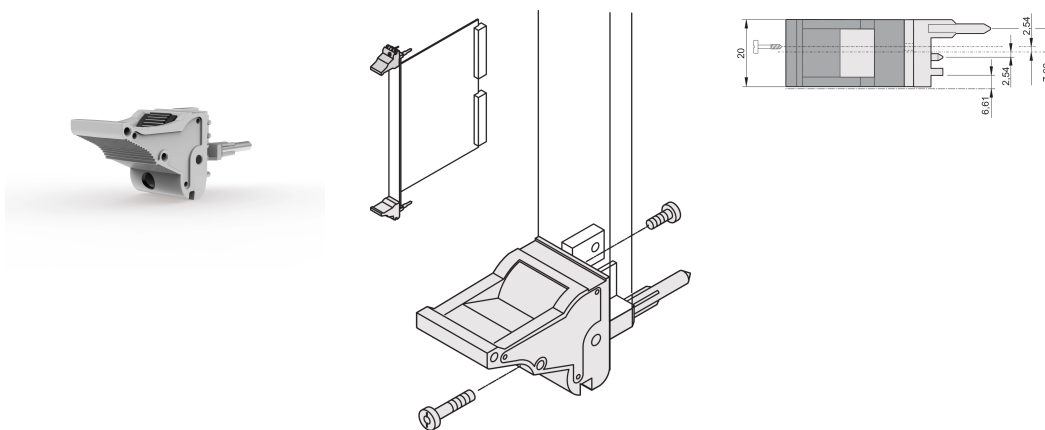

Mango de insertor/extractor tipo IEL, palanca gris, botón negro, parte inferior, 100 piezas

NÚMERO DE CATÁLOGO

20817-691

El mango del insertor/extractor, tipo IEL de acuerdo con IEEE 1101.10. 0,1" offset Dos de estos mangos pueden superar una fuerza de palanca de 700 N (por par).

CERTIFICACIONES

CARACTERÍSTICAS

Adecuado para fuerzas de inserción y extracción de hasta 700 N (por par)

De acuerdo con IEEE 1101,10 e IEC 60297-3-102

Se puede montar un microinterruptor

0,1" Offset se utiliza para PSU con SMD Plus

ATRIBUTOS DEL PRODUCTO

Cantidad del paquete: 100

Tipo de mango: IEL; Parte inferior delantera

Grado de inflamabilidad: UL® 94V-0

Color: Gris

De conformidad con: EN 45545-2

Material: Policarbonato

Tipo de producto: Manija

Tipo: Insertor/extractor, 0,1" offset

Compatible con: Paneles frontales

Net Weight: 2.42kg

DETALLES ADICIONALES DEL PRODUCTO

Por favor, ordene las pegs de codificación y el microswitch por separado.

DIAGRAMAS