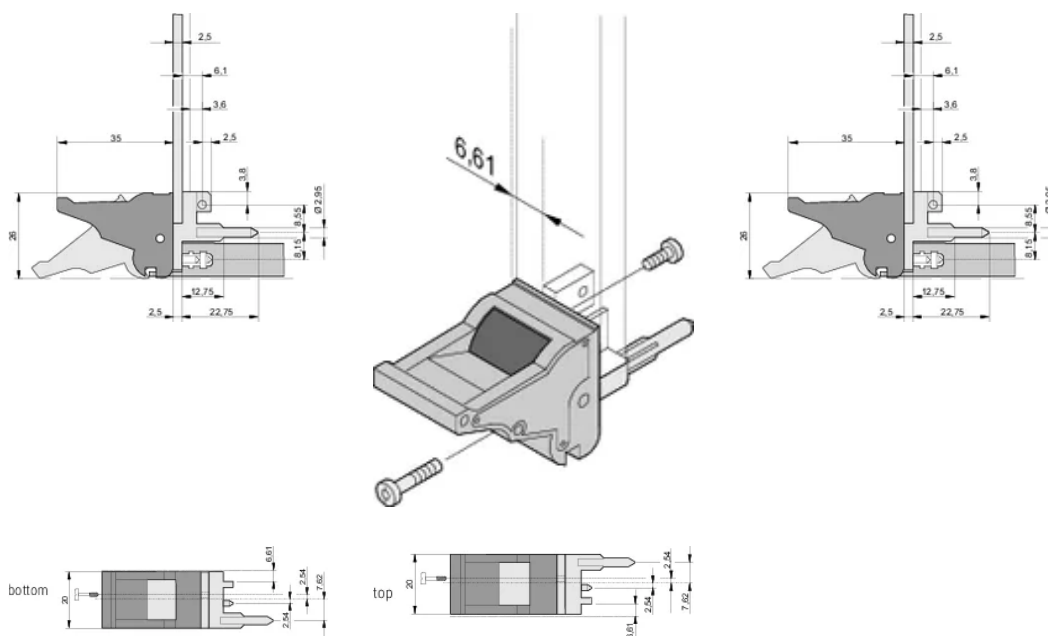

CERTIFICACIONES

CARACTERÍSTICAS

Adecuado para fuerzas de inserción y extracción de hasta 700 N (por par)

De acuerdo con IEEE 1101,10 e IEC 60297-3-102

Se puede montar un microinterruptor

0,1" Offset se utiliza para PSU con SMD Plus

ATRIBUTOS DEL PRODUCTO

Cantidad del paquete: 100

Tipo de mango: IEL; Parte inferior delantera

Grado de inflamabilidad: UL® 94V-0

Color: Gris

De conformidad con: EN 45545-2

Material: Policarbonato

Tipo de producto: Manija

Tipo: Insertor/extractor, 0,1" offset

Compatible con: Paneles frontales

Net Weight: 2.42kg

DETALLES ADICIONALES DEL PRODUCTO

Por favor, ordene las pegs de codificación y el microswitch por separado.

DIAGRAMAS