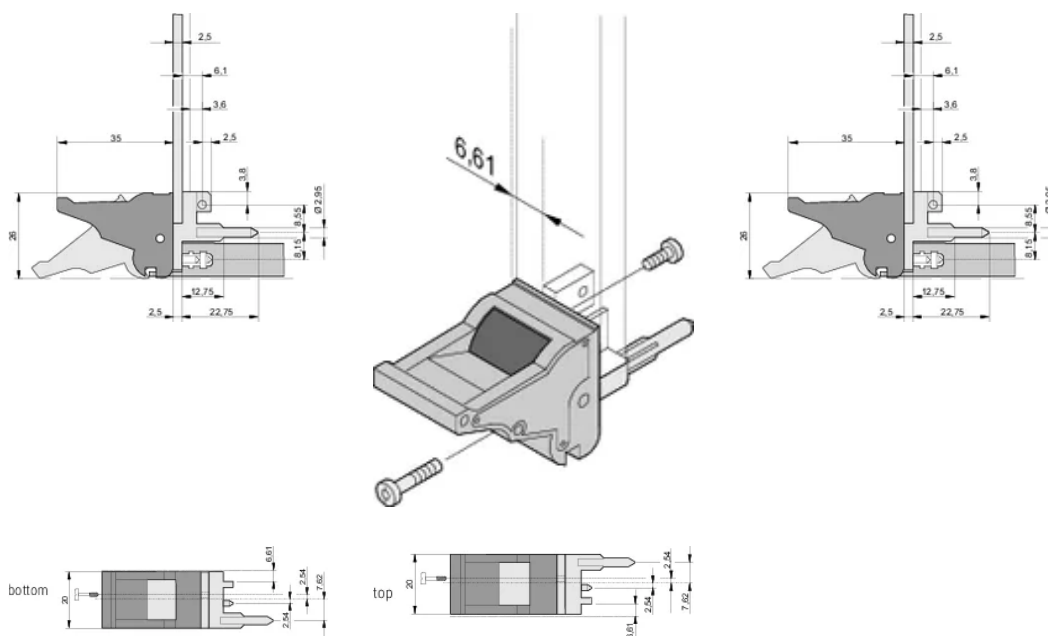

Grado de inflamabilidad: UL® 94V-0

Color: Gris

De conformidad con: EN 45545-2

Material: Policarbonato

Tipo de producto: Maneja

Tipo: Insertor/extractor, 0,1" offset

Compatible con: Paneles frontales

Gross Weight: 2.413kg

DETALLES ADICIONALES DEL PRODUCTO

Por favor, ordene las pegs de codificación y el microswitch por separado.

DIAGRAMAS

ADVERTENCIA

Los productos nVent deben instalarse y usarse solo como se indica en las hojas de instrucciones y materiales de capacitación del producto nVent. Instruction sheets are available at www.nvent.com and from your nVent customer service representative. La instalación incorrecta, el mal uso, la aplicación incorrecta u otras fallas en el seguimiento completo de las instrucciones y advertencias de nVent pueden causar el mal funcionamiento del producto, daños a la propiedad, lesiones corporales graves y la muerte y/o anular la garantía.