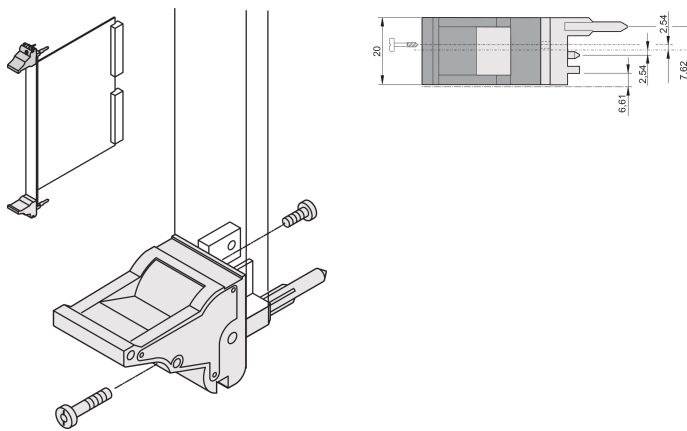

# Mango de insertor/extractor tipo IEL, palanca gris, botón negro, parte superior, 100 piezas

## NÚMERO DE CATÁLOGO

**20817-693**

El mango del insertor/extractor, tipo IEL de acuerdo con IEEE 1101.10. 0,1" offset Dos de estos mangos pueden superar una fuerza de palanca de 700 N (por par).

## CARACTERÍSTICAS

Adecuado para fuerzas de inserción y extracción de hasta 700 N (por par)

De acuerdo con IEEE 1101,10 e IEC 60297-3-102

Se puede montar un microinterruptor

0,1" Offset se utiliza para PSU con SMD Plus