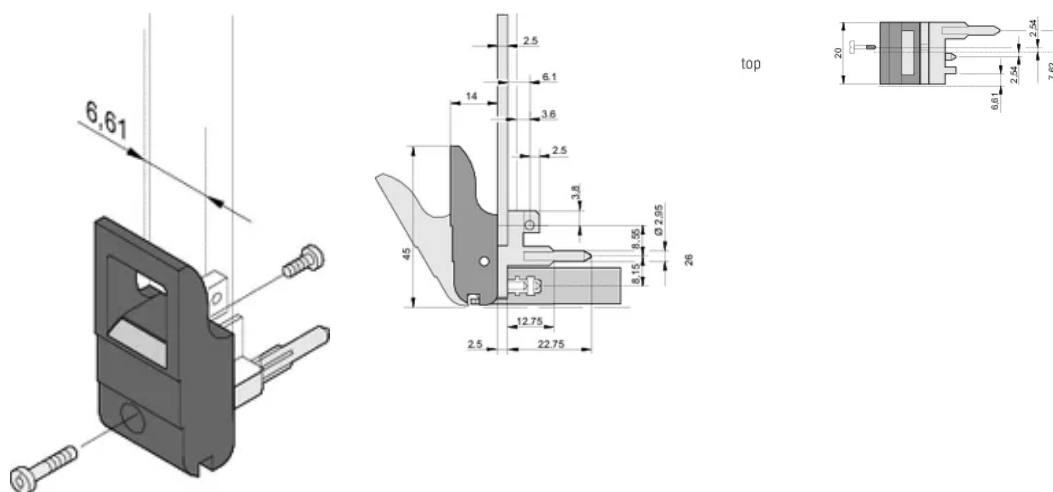

Tipo de mango: IET; Frente superior

Grado de inflamabilidad: UL® 94V-0

Color: Jet Black

Código de color: RAL 9005

De conformidad con: EN 45545-2

Fondo (D): 39.15mm

Altura (H): 44.65mm

Material: Policarbonato; Aleación de zinc

Tipo de producto: Maneja

Tipo: Insertor/extractor, 0,1" offset

Anchura (W): 19.8mm

Compatible con: Paneles frontales

Net Weight: 0.24kg

DETALLES ADICIONALES DEL PRODUCTO

Por favor, ordene las pegs de codificación y el microswitch por separado.

DIAGRAMAS

ADVERTENCIA

Los productos nVent deben instalarse y usarse solo como se indica en las hojas de instrucciones y materiales de capacitación del producto nVent. Instruction sheets are available at www.nvent.com and from your nVent customer service representative. La instalación incorrecta, el mal uso, la aplicación incorrecta u otras fallas en el seguimiento completo de las instrucciones y advertencias de nVent pueden causar el mal funcionamiento del producto, daños a la propiedad, lesiones corporales graves y la muerte y/o anular la garantía.