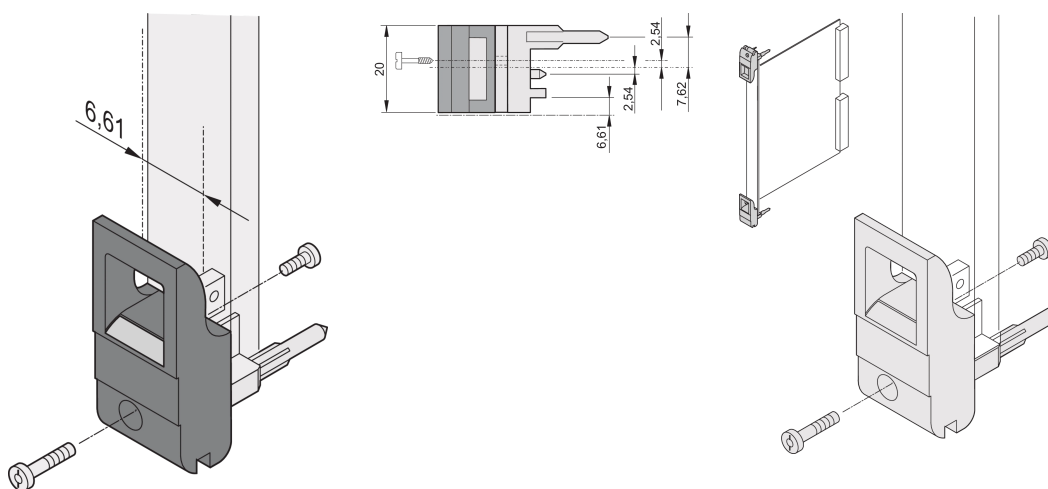

Insertor/extractor mango tipo IET, palanca negra, botón gris, parte superior; 10 piezas

NÚMERO DE CATÁLOGO

20817-708

El mango del insertor/extractor, tipo IET de acuerdo con IEEE 1101.10. 0,1" offset. Dos de estos mangos pueden superar una fuerza de palanca única de 700 N (por par).

CERTIFICACIONES

CARACTERÍSTICAS

Adecuado para fuerzas de inserción y extracción de hasta 700 N (por par)

De acuerdo con IEEE 1101,10 e IEC 60297-3-102

Se puede montar un microinterruptor

0,1" Offset se utiliza para PSU con SMD Plus

ATRIBUTOS DEL PRODUCTO

Cantidad del paquete: 10

Tipo de mango: IET; Frente superior

Grado de inflamabilidad: UL® 94V-0

Color: Jet Black

Código de color: RAL 9005

De conformidad con: EN 45545-2

Fondo (D): 39.15mm

Altura (H): 44.65mm

Material: Policarbonato; Aleación de zinc

Tipo de producto: Maneja

Tipo: Insertor/extractor, 0,1" offset

Anchura (W): 19.8mm

Compatible con: Paneles frontales

Net Weight: 0.24kg

DETALLES ADICIONALES DEL PRODUCTO