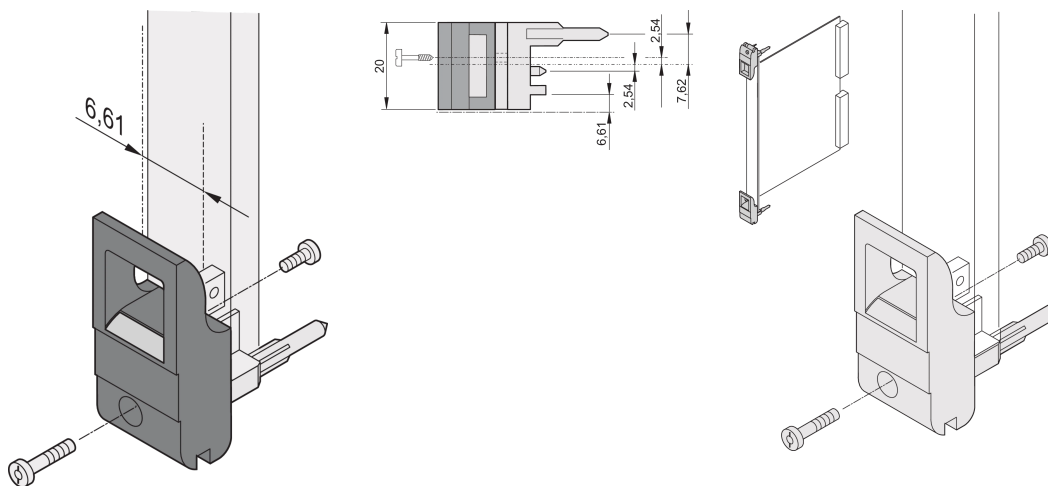

Tipo de mango de insertor/extractor IET, palanca negra, botón gris, parte superior, 100 piezas

NÚMERO DE CATÁLOGO

20817-709

El mango del insertor/extractor, tipo IET de acuerdo con IEEE 1101.10. 0,1" offset. Dos de estos mangos pueden superar una fuerza de palanca única de 700 N (por par).

CERTIFICACIONES

CARACTERÍSTICAS

Adecuado para fuerzas de inserción y extracción de hasta 700 N (por par)

De acuerdo con IEEE 1101,10 e IEC 60297-3-102

Se puede montar un microinterruptor

0,1" Offset se utiliza para PSU con SMD Plus

ATRIBUTOS DEL PRODUCTO

Cantidad del paquete: 100

Tipo de mango: IET; Frente superior

Grado de inflamabilidad: UL® 94V-0

Color: Negro

De conformidad con: EN 45545-2

Altura (H): 367mm

Material: Policarbonato; Aleación de zinc

Tipo de producto: Maneja

Tipo: Insertor/extractor, 0,1" offset

Compatible con: Paneles frontales

Net Weight: 2.324kg

DETALLES ADICIONALES DEL PRODUCTO

Por favor, ordene las pegs de codificación y el microswitch por separado.