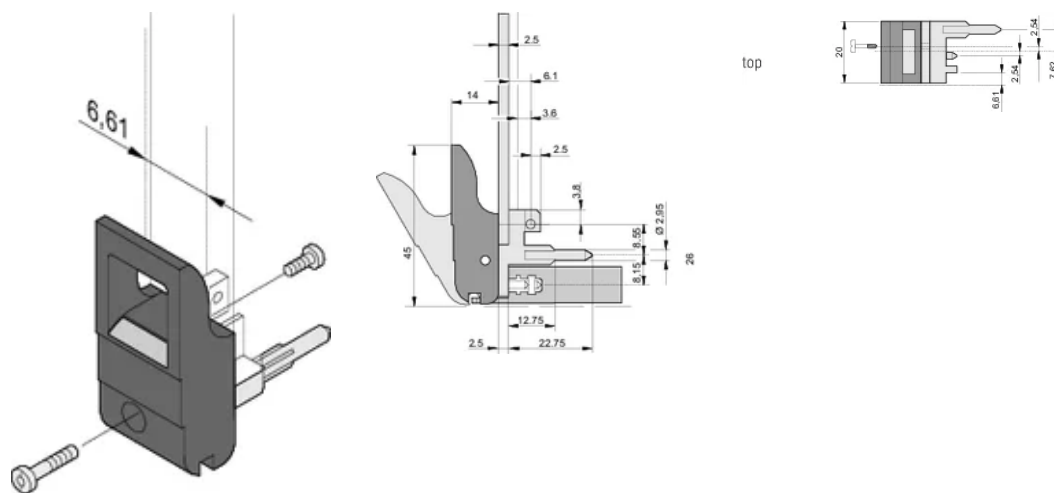

ATRIBUTOS DEL PRODUCTO

Cantidad del paquete: 100

Tipo de mango: IET; Frente superior

Grado de inflamabilidad: UL® 94V-0

Color: Negro

De conformidad con: EN 45545-2

Altura (H): 367mm

Material: Policarbonato; Aleación de zinc

Tipo de producto: Maneja

Tipo: Insertor/extractor, 0,1" offset

Compatible con: Paneles frontales

Net Weight: 2.324kg

DETALLES ADICIONALES DEL PRODUCTO

Por favor, ordene las pegs de codificación y el microswitch por separado.

DIAGRAMAS

ADVERTENCIA

Los productos nVent deben instalarse y usarse solo como se indica en las hojas de instrucciones y materiales de capacitación del producto nVent. Instruction sheets are available at www.nvent.com and from your nVent customer service representative. La instalación incorrecta, el mal uso, la aplicación incorrecta u otras fallas en el seguimiento completo de las instrucciones y advertencias de nVent pueden causar el mal funcionamiento del producto, daños a la propiedad, lesiones corporales graves y la muerte y/o anular la garantía.