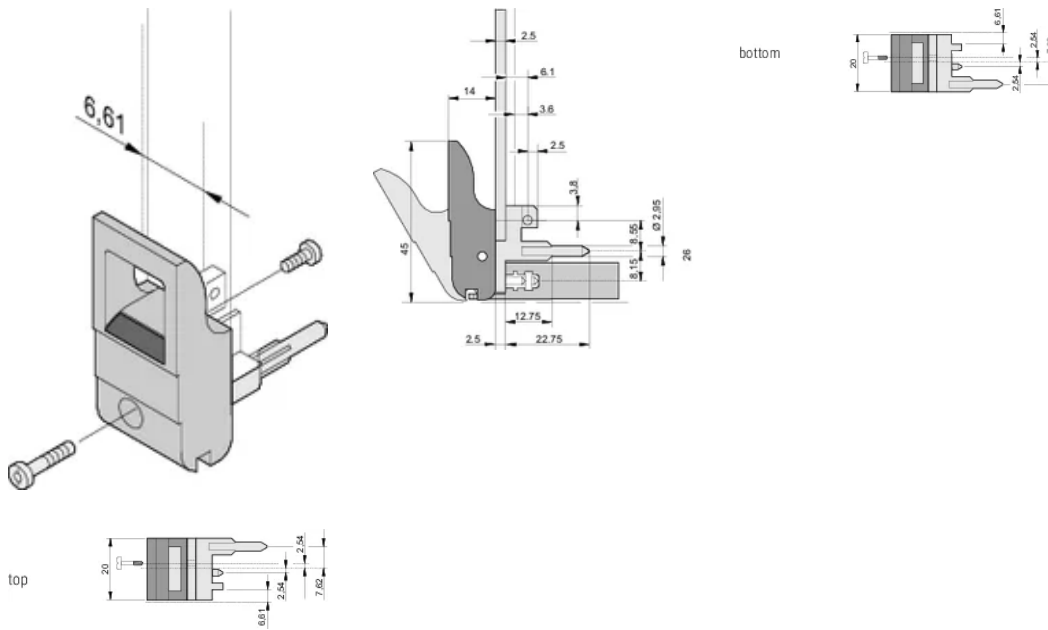

ADVERTENCIA

Los productos nVent deben instalarse y usarse solo como se indica en las hojas de instrucciones y materiales de capacitación del producto nVent. Instruction sheets are available at www.nvent.com and from your nVent customer service representative. La instalación incorrecta, el mal uso, la aplicación incorrecta u otras fallas en el seguimiento completo de las instrucciones y advertencias de nVent pueden causar el mal funcionamiento del producto, daños a la propiedad, lesiones corporales graves y la muerte y/o anular la garantía.

North America

All locations
+1.763.422.2661
Chat with us:
nvent.com/schroff

Europe

Straubenhardt, Germany
+49.7082.794.0
Betschdorf, France
+33.3.88.90.64.90
Warsaw, Poland
+48.22.209.98.35
Assago, Italy
+39.02.932.7141
Chat with us:
nvent.com/schroff

Asia

Shanghai, China
+86.21.2412.6943
Qingdao, China
+86.532.8771.6101
Singapore
+65.6768.5800
Shin-Yokohama, Japan
+81.45.476.0271
Chat with us:
nvent.com/schroff

Middle East & India

Dubai, United Arab Emirates
+971.4.378.1700
Bangalore, India
+91.80.6715.2001
Istanbul, Turkey
+90.216.250.7374
Chat with us:
nvent.com/schroff

Nuestra poderosa cartera de marcas:

CADDY ERICO HOFFMAN ILSCO SCHROFF TRACHTE