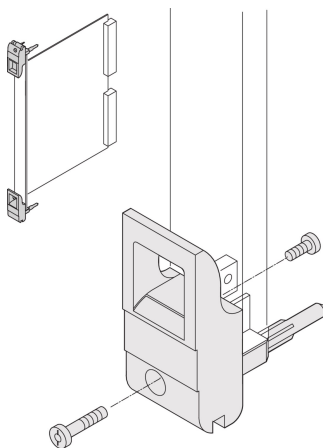

Tipo de manija de insertor/extractor IET, palanca gris, botón negro, parte inferior, 100 piezas

NÚMERO DE CATÁLOGO

20817-715

El mango del insertor/extractor, tipo IET de acuerdo con IEEE 1101.10. 0,1" offset. Dos de estos mangos pueden superar una fuerza de palanca única de 700 N (por par).

CARACTERÍSTICAS

Adecuado para fuerzas de inserción y extracción de hasta 700 N (por par)

De acuerdo con IEEE 1101,10 e IEC 60297-3-102

Se puede montar un microinterruptor

0,1" Offset se utiliza para PSU con SMD Plus

ATRIBUTOS DEL PRODUCTO

Cantidad del paquete: 100

Tipo de mango: IET; Parte inferior delantera

Grado de inflamabilidad: UL® 94V-0

Color: Gris

Material: Policarbonato

Tipo de producto: Maneja

Tipo: Insertor/extractor, 0,1" offset