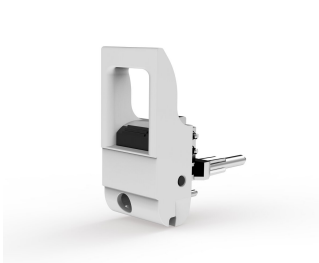

Tipo de manija de insertor/extractor IET, palanca gris, botón negro, parte inferior, 100 piezas

NÚMERO DE CATÁLOGO

20817-715

El mango del insertor/extractor, tipo IET de acuerdo con IEEE 1101.10. 0,1" offset. Dos de estos mangos pueden superar una fuerza de palanca única de 700 N (por par).

CARACTERÍSTICAS

Adecuado para fuerzas de inserción y extracción de hasta 700 N (por par)

De acuerdo con IEEE 1101,10 e IEC 60297-3-102

Se puede montar un microinterruptor

0,1" Offset se utiliza para PSU con SMD Plus

ATRIBUTOS DEL PRODUCTO

Cantidad del paquete: 100

Tipo de mango: IET; Parte inferior delantera

Grado de inflamabilidad: UL® 94V-0

Color: Gris

Material: Policarbonato

Tipo de producto: Maneja

Tipo: Insertor/extractor, 0,1" offset

Compatible con: Paneles frontales

Gross Weight: 2.321kg

DETALLES ADICIONALES DEL PRODUCTO

Por favor, ordene las pegs de codificación y el microswitch por separado.

DIAGRAMAS

ADVERTENCIA

Los productos nVent deben instalarse y usarse solo como se indica en las hojas de instrucciones y materiales de capacitación del producto nVent. Instruction sheets are available at www.nvent.com and from your nVent customer service representative. La instalación incorrecta, el mal uso, la aplicación incorrecta u otras fallas en el seguimiento completo de las instrucciones y advertencias de nVent pueden causar el mal funcionamiento del producto, daños a la propiedad, lesiones corporales graves y la muerte y/o anular la garantía.