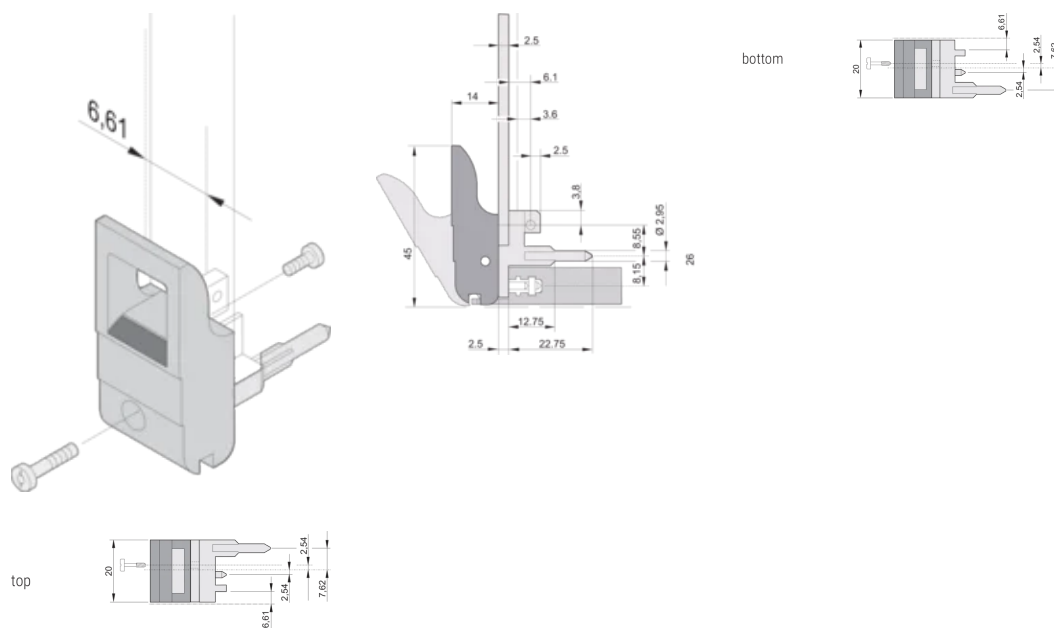

Tipo de manija de insertor/extractor IET, palanca gris, botón negro, parte inferior, 100 piezas

NÚMERO DE CATÁLOGO

20817-715

El mango del insertor/extractor, tipo IET de acuerdo con IEEE 1101.10. 0,1" offset. Dos de estos mangos pueden superar una fuerza de palanca única de 700 N (por par).

CARACTERÍSTICAS

Adecuado para fuerzas de inserción y extracción de hasta 700 N (por par)

De acuerdo con IEEE 1101,10 e IEC 60297-3-102

Se puede montar un microinterruptor

0,1" Offset se utiliza para PSU con SMD Plus

ATRIBUTOS DEL PRODUCTO

Cantidad del paquete: 100

Tipo de mango: IET; Parte inferior delantera

Grado de inflamabilidad: UL® 94V-0

Color: Gris

Material: Policarbonato

Tipo de producto: Maneja

Tipo: Insertor/extractor, 0,1" offset

Compatible con: Paneles frontales

Gross Weight: 2.321kg

DETALLES ADICIONALES DEL PRODUCTO

Por favor, ordene las pegs de codificación y el microswitch por separado.

DIAGRAMAS

ADVERTENCIA

Los productos nVent deben instalarse y usarse solo como se indica en las hojas de instrucciones y materiales de capacitación del producto nVent. Instruction sheets are available at www.nvent.com and from your nVent customer service representative. La instalación incorrecta, el mal uso, la aplicación incorrecta u otras fallas en el seguimiento completo de las instrucciones y advertencias de nVent pueden causar el mal funcionamiento del producto, daños a la propiedad, lesiones corporales graves y la muerte y/o anular la garantía.