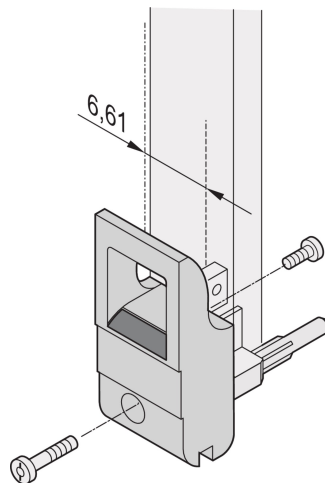

Tipo de manija de insertor/extractor IET, palanca gris, botón negro, parte inferior, 100 piezas

NÚMERO DE CATÁLOGO

20817-715

El mango del insertor/extractor, tipo IET de acuerdo con IEEE 1101.10. 0,1" offset. Dos de estos mangos pueden superar una fuerza de palanca única de 700 N (por par).

CARACTERÍSTICAS

Adecuado para fuerzas de inserción y extracción de hasta 700 N (por par)

De acuerdo con IEEE 1101,10 e IEC 60297-3-102

Se puede montar un microinterruptor

0,1" Offset se utiliza para PSU con SMD Plus

ATRIBUTOS DEL PRODUCTO

Cantidad del paquete: 100

Tipo de mango: IET; Parte inferior delantera

Grado de inflamabilidad: UL® 94V-0

Color: Gris

Material: Policarbonato

Tipo de producto: Maneja

Tipo: Insertor/extractor, 0,1" offset