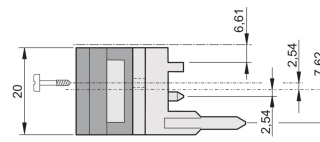

Tipo de manija de insertor/extractor IET, palanca gris, botón negro, parte inferior, 100 piezas

NÚMERO DE CATÁLOGO

20817-715

El mango del insertor/extractor, tipo IET de acuerdo con IEEE 1101.10. 0,1" offset. Dos de estos mangos pueden superar una fuerza de palanca única de 700 N (por par).

CARACTERÍSTICAS

Adecuado para fuerzas de inserción y extracción de hasta 700 N (por par)

De acuerdo con IEEE 1101,10 e IEC 60297-3-102

Se puede montar un microinterruptor

0,1" Offset se utiliza para PSU con SMD Plus

ATRIBUTOS DEL PRODUCTO

Cantidad del paquete: 100

Tipo de mango: IET; Parte inferior delantera

Grado de inflamabilidad: UL® 94V-0

Color: Gris

Material: Policarbonato

Tipo de producto: Maneja

Tipo: Insertor/extractor, 0,1" offset